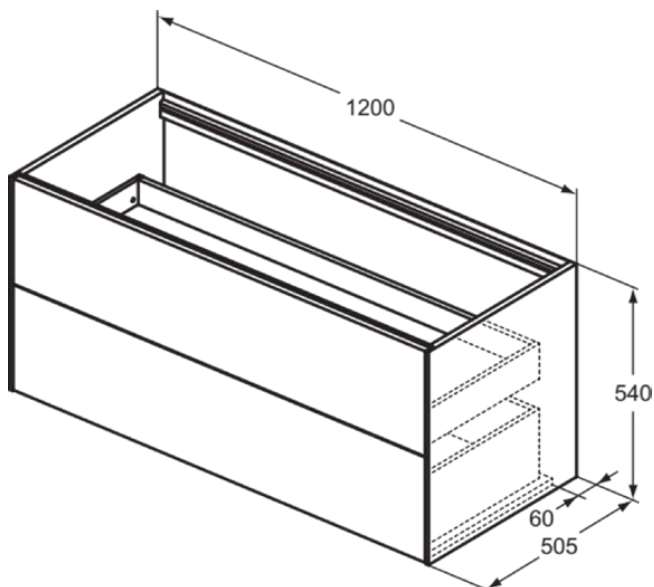

CONCA

T3945Y3

CONCA | Wastafelmeubel 1200x505x540 mm in matt sunset afwerking, 2 laden | Greeploos, Volledige extractielade, Push-to-open, Softclose, Voorgemonteerd, Duurzaam geproduceerd hout

Afbeelding & technische tekening

Algemene informatie

Productcategorie:	Meubels
Producttype:	Wastafelmeubel
Merk:	Ideal Standard
Collectie:	CONCA
Ontwerper:	Palomba Serafini Associati
Colour:	Y3 - Matt Sunset
Afwerking van het oppervlak:	mat
Hoogte (mm):	540
Breedte (mm):	1200
Lengte / sprong (mm):	505
Bevestigingswijze:	Bevestigingsset
Nettogewicht (kg):	51.90
EAN-code:	8014140461050

Kenmerken

	Greeploos		Volledige extractielade
	Push-to-open		Softclose
	Voorgemonteerd		Duurzaam geproduceerd hout

Downloads

- [Installation Guide](#)
- [Spare Parts List](#)

Product specificaties

Sluitingsmechanisme:	Softclosing
Kleurcode:	Y3
Kleuromschrijving:	matt sunset
Hoekmodel:	Nee
Volledige extractielade:	Yes
Gre(e)p(en):	Greeploos
Verstelbare montagevoeten:	Nee
Materiaal:	Hout
Materiaalkwaliteit lichaam:	3-laags spaanplaat met hoge dichtheid
Aantal deuren (totaal):	0
Aantal deuren (links openend):	0
Aantal deuren (rechts openend):	0
Aantal laden (totaal):	2
Aantal externe laden:	2
Aantal interne laden:	0
Aantal open vakken:	0
Aantal roldeuren:	0

CONCA

T3945Y3

CONCA | Wastafelmeubel 1200x505x540 mm in matt sunset afwerking, 2 laden | Greeploos, Volledige extractielade, Push-to-open, Softclose, Voorgemonteerd, Duurzaam geproduceerd hout

Product specificaties