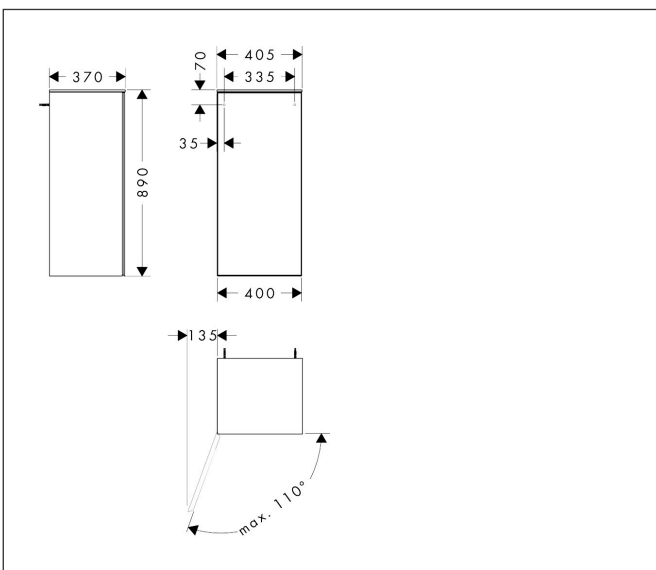

Merk	hansgrohe
Artikelnaam	Xevolos E middelhoge kast Slate Matt Grey 400/360, scharnier links, oppervlak front: Patterned Bronze
Art.nr.	54214730
Oppervlakte	Oppervlak meubel: Slate Matt Grey, Oppervlak front: Dark Oak
Netto prijs	1.219,28 EUR

Product foto

Kenmerken

- bestaat uit: halfhoge kast, glazen planchetten
- materiaal behuizing: vezelplaat van gemiddelde dichtheid (MDF)
- oppervlaktemateriaal behuizing: lak
- materiaal voorzijde: compact gelamineerd
- oppervlaktemateriaal voorzijde: laminaat (HPL)
- MoistureProof: duurzaam materiaal dat lang mooi blijft
- SmoothSurface: glad en egaal voor een geweldig gevoel
- AntiFingerprint: oplossing tegen vingerafdrukken
- materiaal voorframe: aluminium
- oppervlaktemateriaal voorframe: poederlak (kleur van behuizing)
- materiaal afdekplaat: vezelplaat van gemiddelde dichtheid (MDF)
- oppervlaktemateriaal afdekplaat: lak
- dikte afdekplaat: 10 mm
- greeploos
- type opening: deur
- 1 deur
- deurscharnier: links
- open via PushOpen-functie
- met 2 verstelbare glazen planchetten
- montagevoorwaarde: voorgemonteerd
- met bevestigingsmateriaal
- Aluminium kader in kleur buitenkant

Maat tekeningen

Technologie

Certificaat

Merk	hansgrohe
Artikelnaam	Xevolos E middelhoge kast Slate Matt Grey 400/360, scharnier links, oppervlak front: Patterned Bronze
Art.nr.	54214730
Oppervlakte	Oppervlak meubel: Slate Matt Grey, Oppervlak front: Dark Oak
Netto prijs	1.219,28 EUR

Explosietekening voor bouwjaar: >09/23

Merk hansgrohe
 Artikelnaam **Xevolos E** middelhoge kast Slate Matt Grey 400/360, scharnier links, oppervlak front: Patterned Bronze
 Art.nr. 54214730
 Oppervlakte Oppervlak meubel: Slate Matt Grey, Oppervlak front: Dark Oak
 Netto prijs 1.219,28 EUR