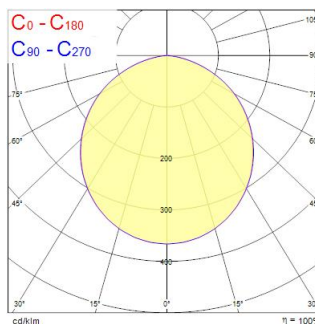

Technische gegevens

Afmetingen (mm)

Fotometrie

0,5	1,42 1,41	S17 E190 54° E190 54°	308 177 13
1,0	2,85 2,81	S17 E190 54° E190 54°	201 119 21
1,5	4,27 4,20	S17 E190 54° E190 54°	90 9 9
2,0	5,68 5,63	S17 E190 54° E190 54°	80 6 6
2,5	7,11 7,04	S17 E190 54° E190 54°	35 3 3
3,0	8,54 8,44	S17 E190 54° E190 54°	23 2 2

Distance [m] Cone diameter [m] Illuminance [lx]

— C0 - C180 (half beam angle: 109.2°)
— C90 - C270 (half beam angle: 109.8°)

START Downlight Flat 108 IP44 7W 550lm 830 DIM

Artikelnummer 0054118

SYLVANIA

Algemene gegevens