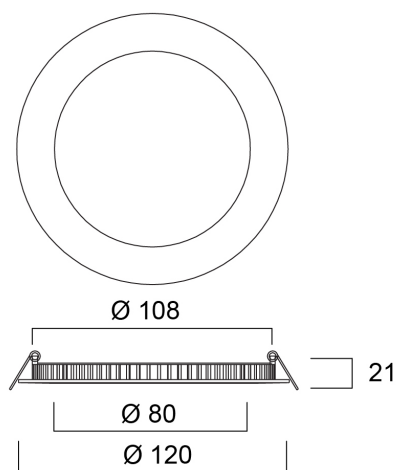

START Downlight Flat 108 IP44 7W 550lm 830 DIM

Artikelnummer 0054118

SYLVANIA

STARTTM

START Downlight Flat IP44 DIM is een geïntegreerde LED inbouwdownlight met een aparte fase-dimbare driver en Loop in Loop out box; 7W; 550Lm; 79Lm/W; 3000K; IP44 vanaf de voorkant.

Technische gegevens

Afmetingen (mm)

Fotometrie

0,5	1,42 1,41	S17 E190 54° E190 54°	308 177 13
1,0	2,85 2,81	S17 E190 54° E190 54°	201 119 21
1,5	4,27 4,20	S17 E190 54° E190 54°	90 9 9
2,0	5,68 5,63	S17 E190 54° E190 54°	80 6 6
2,5	7,11 7,04	S17 E190 54° E190 54°	35 3 3
3,0	8,54 8,44	S17 E190 54° E190 54°	23 2 2

Distance [m] Cone diameter [m] Illuminance [lx]

— C0 - C180 (half beam angle: 109.2°)
— C90 - C270 (half beam angle: 109.8°)

START Downlight Flat 108 IP44 7W 550lm 830 DIM

Artikelnummer 0054118

SYLVANIA

Algemene gegevens

Fysieke gegevens

Kleur behuizing	RAL 9003 - Signal white
IP waarde	IP44/20
IK waarde	IK06
Afwerking diffusor	Opaal
Materiaal diffusor	PS Polystyrene
Afwerking reflector	Not Applicable
Hoogte (mm)	21
Nominale diameter product (mm)	120
Plafondopening (mm)	105
Gewicht (kg)	0.237