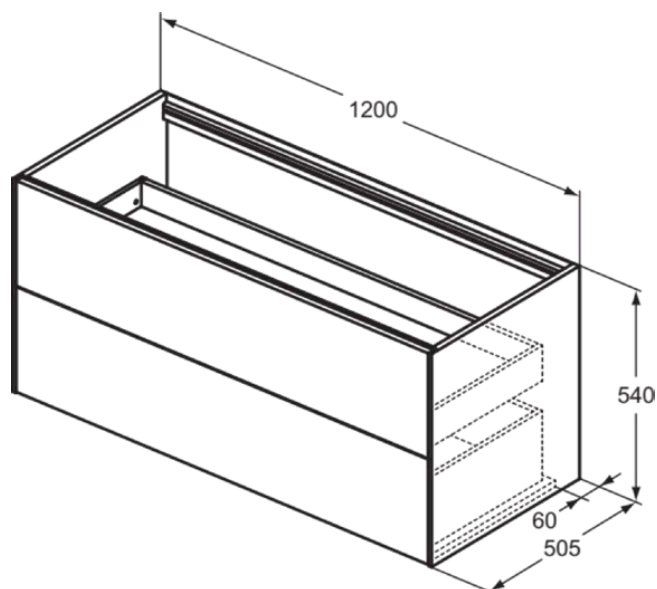

CONCA

T3945Y4

CONCA | Wastafelmeubel 1200x505x540 mm in smoked oak afwerking, 2 laden | Greeploos, Volledige extractielade, Push-to-open, Softclose, Voorgemonteerd, Duurzaam geproduceerd hout, Houtfineer

Afbeelding & technische tekening

Algemene informatie

Productcategorie:	Meubels
Producttype:	Wastafelmeubel
Merk:	Ideal Standard
Collectie:	CONCA
Ontwerper:	Palomba Serafini Associati
Colour:	Y4 - Smoked Oak
Afwerking van het oppervlak:	mat
Hoogte (mm):	540
Breedte (mm):	1200
Lengte / sprong (mm):	505
Bevestigingswijze:	Bevestigingsset
Nettogewicht (kg):	51.90
EAN-code:	8014140461067

Kenmerken

	Greeploos		Volledige extractielade
	Push-to-open		Softclose
	Voorgemonteerd		Duurzaam geproduceerd hout
	Houtfineer		

Downloads

- [Installation Guide](#)
- [Spare Parts List](#)

Product specificaties

Sluitingsmechanisme:	Softclosing
Kleurcode:	Y4
Kleuromschrijving:	smoked oak
Hoekmodel:	Nee
Volledige extractielade:	Yes
Gre(e)p(en):	Greeploos
Verstelbare montagevoeten:	Nee
Materiaal:	Hout
Materiaalkwaliteit lichaam:	3-laags spaanplaat met hoge dichtheid
Aantal deuren (totaal):	0
Aantal deuren (links openend):	0
Aantal deuren (rechts openend):	0
Aantal laden (totaal):	2
Aantal externe laden:	2