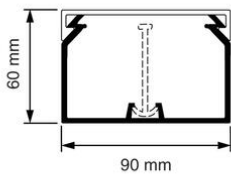

## Kabelkokers Z25 + KK

**KK 90x60 Kabelkoker crème (RAL 1013)**

- Geleverd met deksel.
- Meegeleverd per lengte: 4 kabelclips KC90 (AT2345).
- Mogelijkheid tot plaatsing scheidingswand SW60r (AT2333).
- Voorzien van sleufen spijkergaten.
- Inwendige afmetingen: 87 x 57 mm

<b>Artikelnr.:</b>	<b>AT2351</b>
EAN:	8712259088082
Kleur	Wit
Verpakkingshoeveelheid	8 lgt. x 2 m
Beschermingsgraad (IP)	-
Materiaal	Kunststof
Hoogte	60 mm
Breedte	90 mm
Lengte	2000 mm
Halogeenvrij	Nee
Bruikbare doorsnede	4950 mm <sup>2</sup>
Soort bevestiging	Bodemponsing(perforatie)
RAL-nummer	1013
Kwaliteitsklasse	PVC
Oppervlaktebescherming	Geen (onbehandeld)
Transparant	Nee
Antibacteriële behandeling	Nee
Slagvastheid	-
Uitvoering deksel, paneel	Los (in vrac)
Geschikt voor functiebehoud	Ja
Aantal vaste scheidingswanden	
Aantal insteekbare scheidingswanden	
Met kabelbevestigingsklem	Ja
Beschermfolie	Nee
Met gootkoppelstuk	Nee
Leverbaar op rol	Nee
Uitbreekpoorten	Nee
Verzending	8

Attema kabelkokers Z25 en KK zijn er van klein tot groot. Ze zijn geschikt voor het overzichtelijk installeren van kabels, het geleiden van voedingskabels of voor de stroomvoorziening van hoogwaardige computerapparatuur. De kabelkokers hebben een spijkergat en een uitgekiende sleufstansing voor precies en vlot positioneren van de koker(s). Installatie of aanpassing is mogelijk in een handomdraai dankzij de slimme onderdelen om kabels te fixeren. Alle kokers hebben een solide dekselsluiting en zijn leverbaar in diverse kleuren.