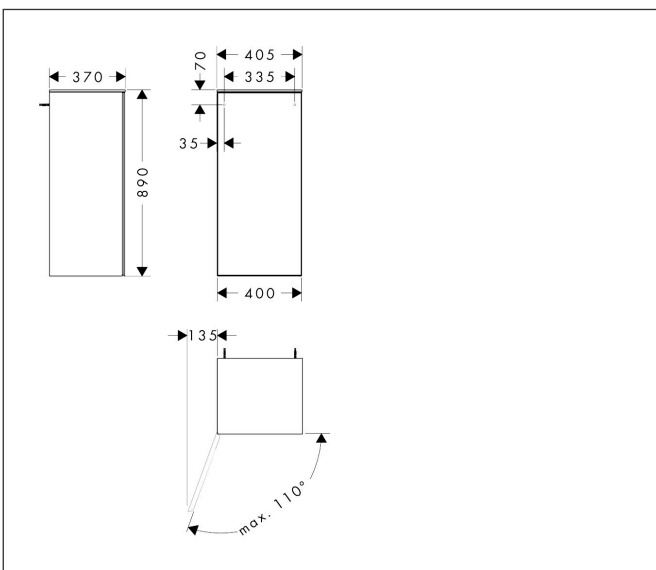

Merk	hansgrohe
Artikelnaam	Xevolos E middelhoge kast Slate Matt Grey 400/360, scharnier links, oppervlak front: Patterned Bronze
Art.nr.	54214770
Oppervlakte	Oppervlak meubel: Slate Matt Grey, Oppervlak front: Metallic Slate Grey
Netto prijs	1.219,28 EUR

Product foto

Kenmerken

- bestaat uit: halfhoge kast, glazen planchetten
- materiaal behuizing: vezelplaat van gemiddelde dichtheid (MDF)
- oppervlaktemateriaal behuizing: lak
- materiaal voorzijde: glas
- oppervlaktemateriaal voorzijde: metaal (satiënglans)
- MoistureProof: duurzaam materiaal dat lang mooi blijft
- SmoothSurface: glad en egaal voor een geweldig gevoel
- AntiFingerprint: oplossing tegen vingerafdrukken
- materiaal voorframe: aluminium
- oppervlaktemateriaal voorframe: poederlak (kleur van behuizing)
- materiaal afdekplaat: vezelplaat van gemiddelde dichtheid (MDF)
- oppervlaktemateriaal afdekplaat: lak
- dikte afdekplaat: 10 mm
- greeploos
- type opening: deur
- 1 deur
- deurscharnier: links
- open via PushOpen-functie
- met 2 verstelbare glazen planchetten
- montagevoorwaarde: voorgemonteerd
- met bevestigingsmateriaal
- Aluminium kader in kleur buitenkant

Maat tekeningen

Technologie

Certificaat

Merk	hansgrohe
Artikelnaam	Xevolos E middelhoge kast Slate Matt Grey 400/360, scharnier links, oppervlak front: Patterned Bronze
Art.nr.	54214770
Oppervlakte	Oppervlak meubel: Slate Matt Grey, Oppervlak front: Metallic Slate Grey
Netto prijs	1.219,28 EUR

Explosietekening voor bouwjaar: >09/23

Merk hansgrohe
 Artikelnaam **Xevolos E** middelhoge kast Slate Matt Grey 400/360, scharnier links, oppervlak front: Patterned Bronze
 Art.nr. 54214770
 Oppervlakte Oppervlak meubel: Slate Matt Grey, Oppervlak front: Metallic Slate Grey
 Netto prijs 1.219,28 EUR