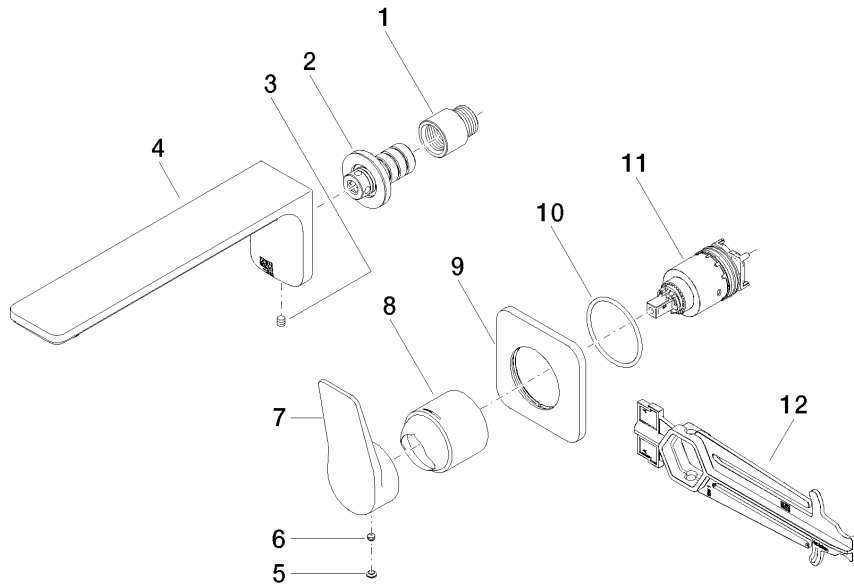

IAPMO_8834

IAPMO_6397

DVGW_DW-
6512DN0

IAPMO_N-4976

36 861 845

Produktversion von 4/1/2024

LISSÉ Waschtisch-Wand-Einhandbatterie ohne Ablaufgarnitur - Dark Platinum
gebürstet

LISSÉ