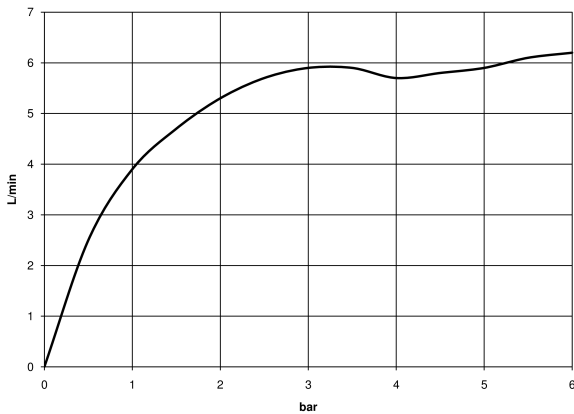

Durchflussdiagramm

Codes & Standards

EN 817

EPA WaterSense

NSF372

NSF61

Scottish Water
Byelaws

UK Water Supply
Regulations

WaterSense