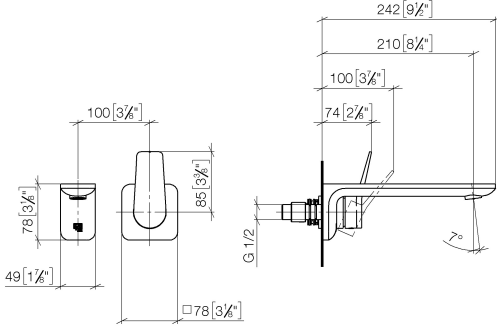

LISSÉ Waschtisch-Wand-Einhandatterie ohne Ablaufgarnitur - Dark Platinum gebürstet

LISSÉ

36 861 845

- Ausladung 210 mm
- starrer Auslauf
- runder luftangereicherter Strahl
- Bohrungsdurchmesser Auslauf 37 mm
- Bohrungsdurchmesser Einhandatterie 57 mm
- Rosette 78 x 78 mm
- Durchfluss max. 5,7 l/min
- bleifrei
- Dieses Produkt leistet einen Beitrag zur Erfüllung der Vorgaben von nachhaltigen Gebäudezertifizierungen, z.B. LEED®, BREEAM®, DGNB

UP-Wand-Einhandatterie - 35 860 970 90

- Max. Einbautiefe 95 mm
- Min. Einbautiefe 80 mm

Empfohlenes Zubehör

Ablaufgarnitur mit Zugknopf für Standmontage 1 1/4" - Dark Platinum gebürstet 10 200 970-99

LISSÉ Waschtisch-Wand-Einhandbatterie ohne Ablaufgarnitur - Dark Platinum gebürstet

LISSÉ

36 861 845
mm [inches]

Durchflussdiagramm

Codes & Standards

EN 817

EPA WaterSense

NSF372

NSF61