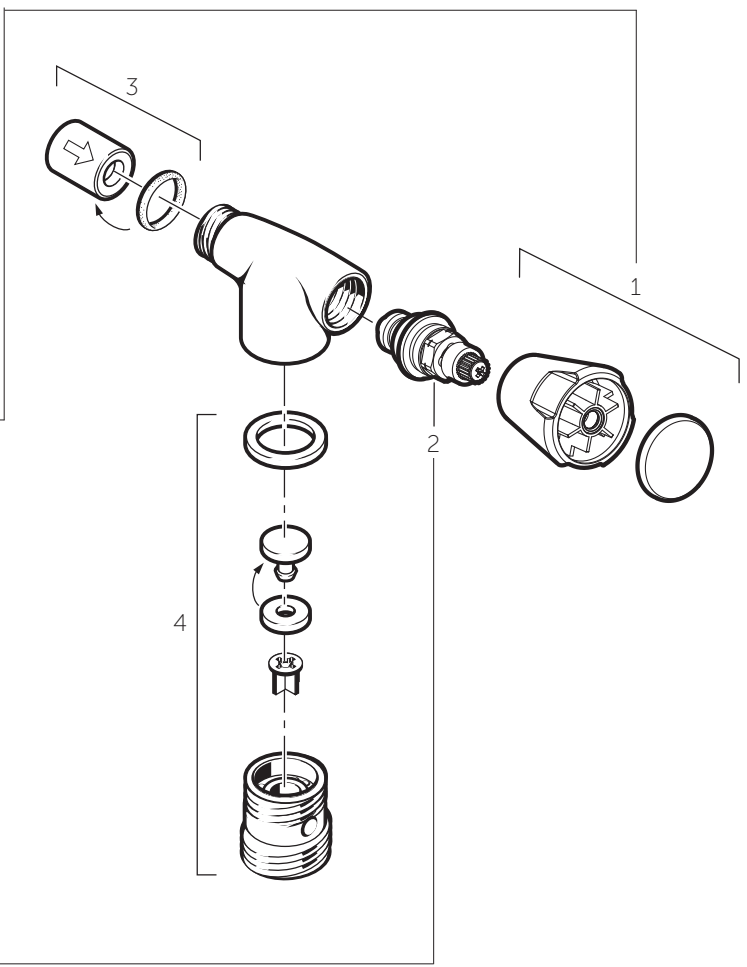

Wasmachinekraan met beluchter en keerklep

F3083AA				
Messing	Project	Project	Comfort	Nostalgisch
F963580AA	warm F963582AA	koud F963583AA	F963581AA	F963584AA

F3083AA	
ECO	KERAMISCH
F963570NU	F963571NU

Pos.	Art. nr.	Benaming
------	----------	----------

1	Zie bovenstaande tabel	Knoppen
2	Zie bovenstaande tabel	Bovendelen
3	F 963 196 NU	Keerklep + O-ring
4	F 963 391 AA	Beluchter compleet