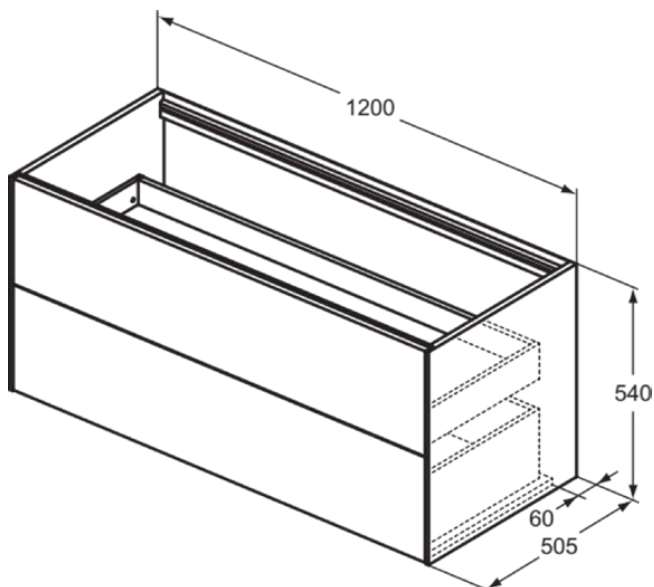

CONCA

T3945Y5

CONCA | Wastafelmeubel 1200x505x540 mm in dark walnut afwerking, 2 laden | Greeploos, Volledige extractielade, Push-to-open, Softclose, Voorgemonteerd, Duurzaam geproduceerd hout, Houtfineer

Afbeelding & technische tekening

Algemene informatie

Productcategorie:	Meubels
Producttype:	Wastafelmeubel
Merk:	Ideal Standard
Collectie:	CONCA
Ontwerper:	Palomba Serafini Associati
Colour:	Y5 - Dark Walnut
Afwerking van het oppervlak:	mat
Hoogte (mm):	540
Breedte (mm):	1200
Lengte / sprong (mm):	505
Bevestigingswijze:	Bevestigingsset
Nettogewicht (kg):	51.90
EAN-code:	8014140461074