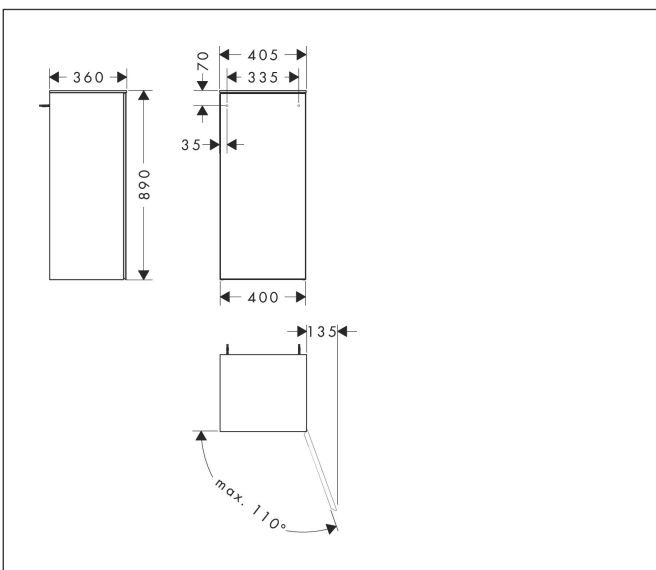

Merk	hansgrohe
Artikelnaam	<b>Xevolos E</b> middelhoge kast Matt White 400/360, scharnier rechts, oppervlak front: Metallic White
Art.nr.	54215320
Oppervlakte	Oppervlak meubel: Mat wit, Oppervlak front: Metallic White
Netto prijs	1.219,28 EUR

## Maat tekeningen