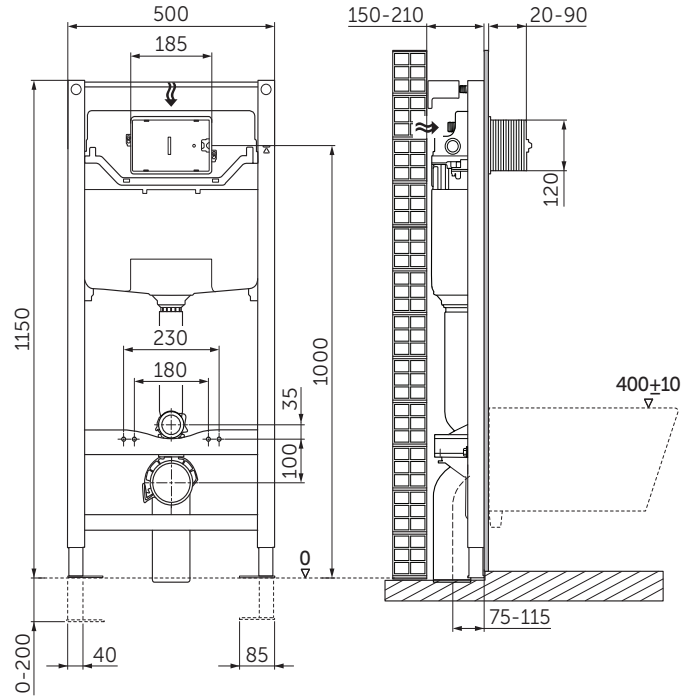

PROSYS

PROSYS 120 WC FRAME SMARTFLUSH CL1 M 6

Installation - Installazione - Installation - Montage - Instalación - Montering - Монтаж
 Montáž - Paigaldamine - Εγκατάσταση - Beszerelés - Montavimas - Montāža - Instalare
 Инсталација - Montaż - Установка - Montaža - Montáž - Montaj - Інсталяція

(dimensions in millimeters)

4

5

6

7

8

9 A

9 B