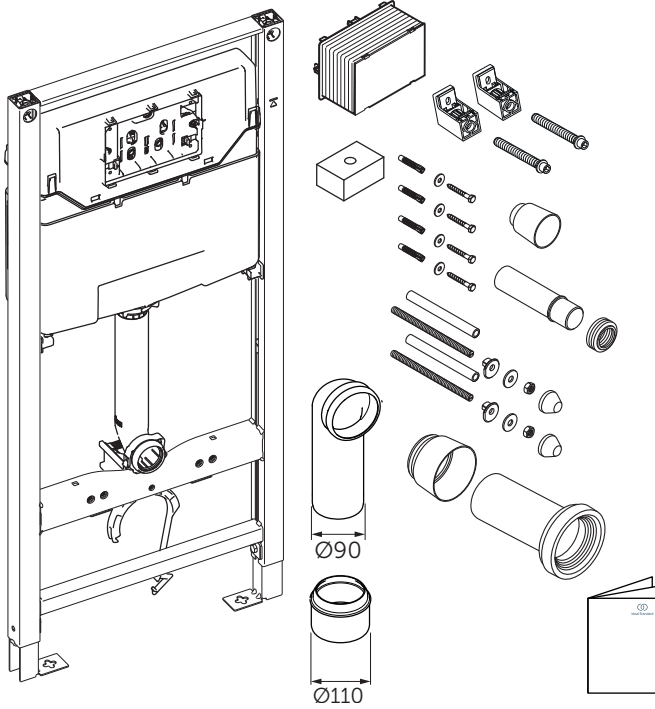

PROSYS

PROSYS 120 WC FRAME SMARTFLUSH CL1 M 6

Installation - Installazione - Installation - Montage - Instalación - Montering - Монтаж
 Montáž - Paigaldamine - Εγκατάσταση - Beszerelés - Montavimas - Montāža - Instalare
 Инсталација - Montaż - Установка - Montaža - Montáž - Montaj - Інсталяція