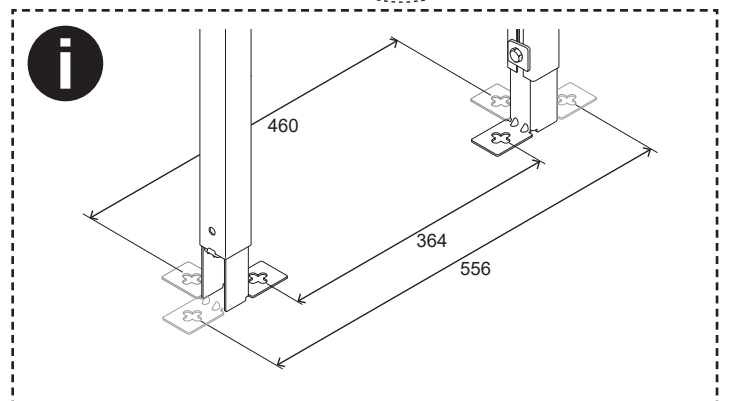

PROSYS

PROSYS 120 WC FRAME SMARTFLUSH CL1 M 6

Installation - Installazione - Installation - Montage - Instalación - Montering - Монтаж
 Montáž - Paigaldamine - Εγκατάσταση - Beszerelés - Montavimas - Montāža - Instalare
 Инсталација - Montaż - Установка - Montaža - Montáž - Montaj - Інсталяція

(dimensions in millimeters)

4

5

6

7

8

9 A

9 B