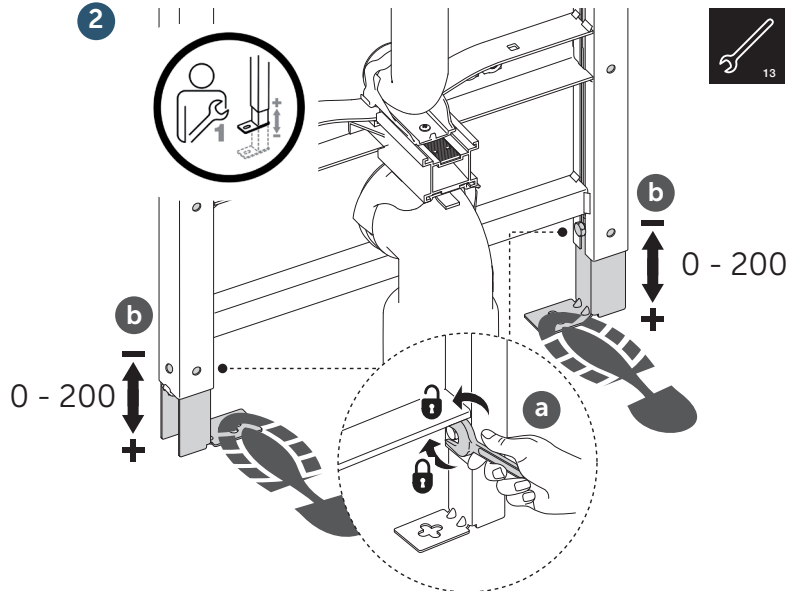

PROSYS

PROSYS 120 WC FRAME SMARTFLUSH CL1 M 6

Installation - Installazione - Installation - Montage - Instalación - Montering - Монтаж
Montáž - Paigaldamine - Εγκατάσταση - Beszerelés - Montavimas - Montāža - Instalare
Инсталација - Montaż - Установка - Montaža - Montáž - Montaj - Інсталяція

(dimensions in millimeters)