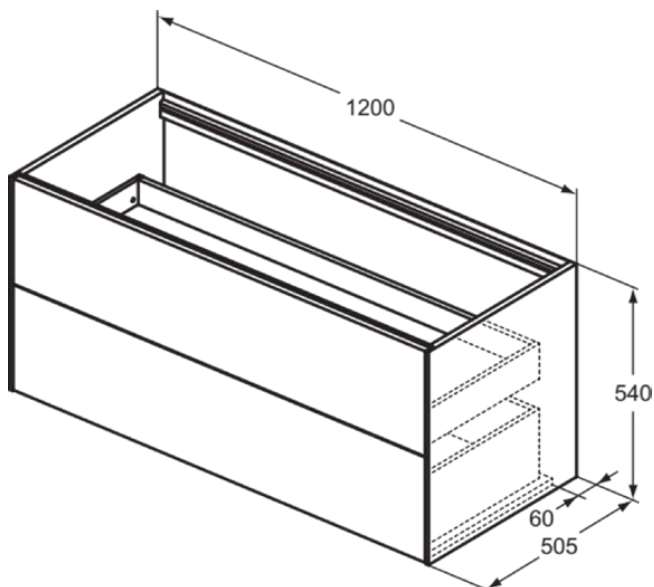

CONCA

T3945Y6

CONCA | Wastafelmeubel 1200x505x540 mm in licht eiken afwerking, 2 laden | Greeploos, Volledige extractielade, Push-to-open, Softclose, Voorgemonteerd, Duurzaam geproduceerd hout, Houtfineer

Afbeelding & technische tekening

Algemene informatie

Productcategorie:	Meubels
Producttype:	Wastafelmeubel
Merk:	Ideal Standard
Collectie:	CONCA
Ontwerper:	Palomba Serafini Associati
Colour:	Y6 - Licht Eiken
Afwerking van het oppervlak:	mat
Hoogte (mm):	540
Breedte (mm):	1200
Lengte / sprong (mm):	505
Bevestigingswijze:	Bevestigingsset
Nettogewicht (kg):	51.90
EAN-code:	8014140461081