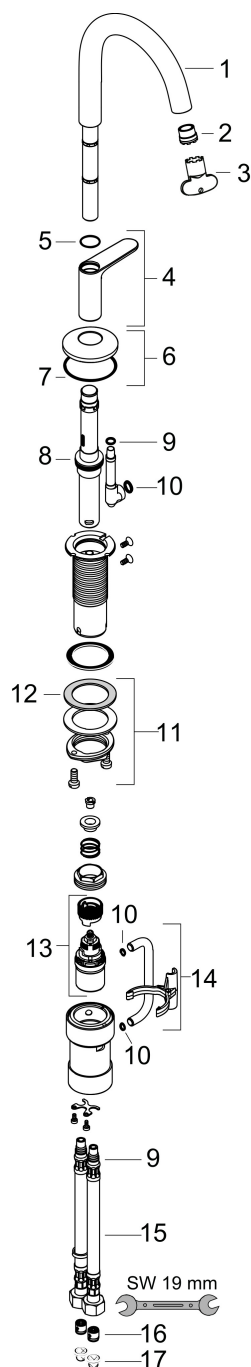

Merk	AXOR
Artikelnaam	AXOR One wastafelmengkraan 260 Select voor waskommen met PushOpen afvoer
Art.nr.	48030700
Oppervlakte	Mat wit
Netto prijs	980,96 EUR

Stroomschema

Merk	AXOR
Artikelnaam	AXOR One wastafelmengkraan 260 Select voor waskommen met PushOpen afvoer
Art.nr.	48030700
Oppervlakte	Mat wit
Netto prijs	980,96 EUR

Explosietekening voor bouwjaar: >04/21

Merk	AXOR
Artikelnaam	AXOR One wastafelmengkraan 260 Select voor waskommen met PushOpen afvoer
Art.nr.	48030700
Oppervlakte	Mat wit
Netto prijs	980,96 EUR

Onderdelen voor bouwjaar: >04/21

Pos	Beschrijving	Art.nr.	Prijs
1	uitloop compl.	94237700	170,60
2	perlator compl.	93118000	20,40
3	montagesleutel	98987000	7,70
4	greep	94239700	221,40
5	O-ring 17x1	94259000	3,00
6	rozet voor uitloop	93998700	49,10
7	O-Ring 46x2	98195000	3,00
8	O-ring 24x2,5	98145000	3,00
9	O-ring 7x1,5	98422000	3,00
10	O-ring 8x2	98112000	3,00
11	schachtbevestigingsset compl. (Ø 32)	13961000	20,40
12	stelring	97548000	3,00
13	kardoes compl.	92529000	91,50
14	aansluitbocht	94262000	52,00
15	aansluitslang 450 mm M8x0,75 G3/8	93405000	32,70
16	terugslagklep DW 10	96456000	7,70
17	zeefdichting	95291000	10,40
a	Afvoerplug Push-Open	50100700	94,71
b	schachtverlenging	13898000	64,30