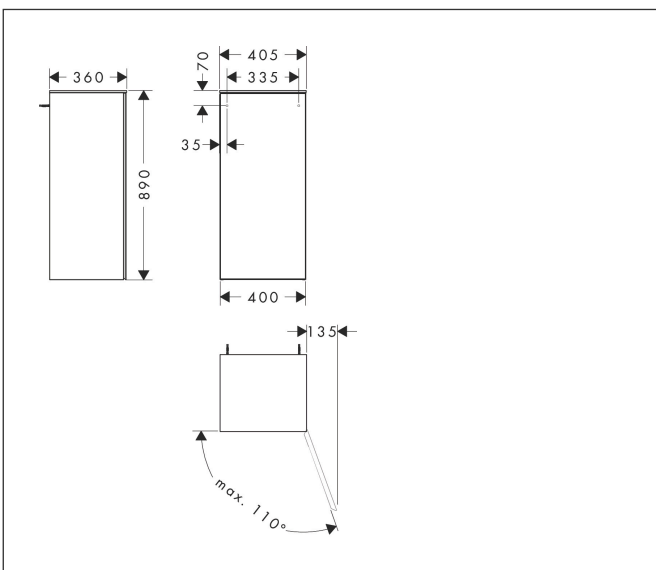

Merk	hansgrohe
Artikelnaam	Xevolos E middelhoge kast Matt White 400/360, scharnier rechts, oppervlak front: Metallic White
Art.nr.	54215390
Oppervlakte	Oppervlak meubel: Mat wit, Oppervlak front: Patterned Bronze
Netto prijs	1.417,56 EUR

Product foto

Maat tekeningen

Kenmerken

- bestaat uit: halfhoge kast, glazen planchetten
- materiaal behuizing: vezelplaat van gemiddelde dichtheid (MDF)
- oppervlaktemateriaal behuizing: lak
- materiaal voorzijde: keramiek
- oppervlaktemateriaal voorzijde: keramiek met microtextuur
- MoistureProof: duurzaam materiaal dat lang mooi blijft
- SmoothSurface: glad en egaal voor een geweldig gevoel
- AntiFingerprint: oplossing tegen vingerafdrukken
- materiaal voorframe: aluminium
- oppervlaktemateriaal voorframe: poederlak (kleur van behuizing)
- materiaal afdekplaat: vezelplaat van gemiddelde dichtheid (MDF)
- oppervlaktemateriaal afdekplaat: lak
- dikte afdekplaat: 10 mm
- greeploos
- type opening: deur
- 1 deur
- deurscharnier: rechts
- open via PushOpen-functie
- met 2 verstelbare glazen planchetten
- montagevoorwaarde: voorgemonteerd
- met bevestigingsmateriaal
- Aluminium kader in kleur buitenkant

Technologie

Certificaat

Merk	hansgrohe
Artikelnaam	Xevolos E middelhoge kast Matt White 400/360, scharnier rechts, oppervlak front: Metallic White
Art.nr.	54215390
Oppervlakte	Oppervlak meubel: Mat wit, Oppervlak front: Patterned Bronze
Netto prijs	1.417,56 EUR

Explosietekening voor bouwjaar: >09/23

Merk	hansgrohe
Artikelnaam	Xevolos E middelhoge kast Matt White 400/360, scharnier rechts, oppervlak front: Metallic White
Art.nr.	54215390
Oppervlakte	Oppervlak meubel: Mat wit, Oppervlak front: Patterned Bronze
Netto prijs	1.417,56 EUR