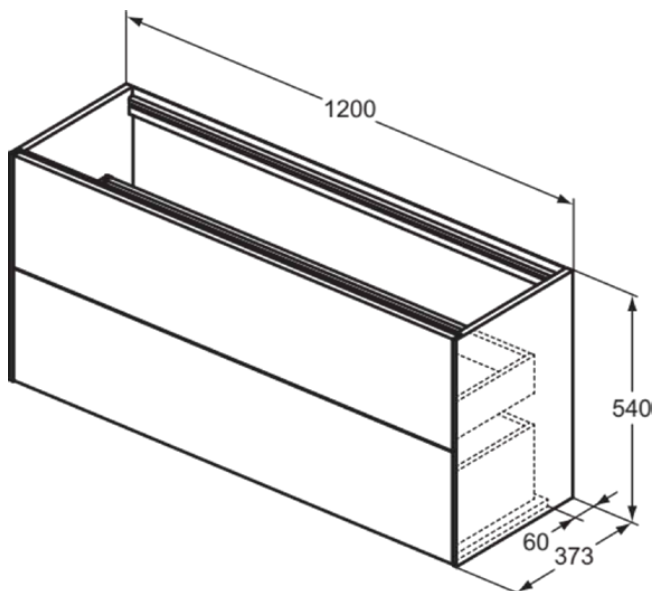

CONCA

T3951Y1

CONCA | Wastafelmeubel 1200x373x540 mm in matt white afwerking, 2 laden | Greeploos, Volledige extractielade, Push-to-open, Softclose, Voorgemonteerd, Duurzaam geproduceerd hout

Afbeelding & technische tekening

Algemene informatie

| | |
|------------------------------|----------------------------|
| Productcategorie: | Meubels |
| Producttype: | Wastafelmeubel |
| Merk: | Ideal Standard |
| Collectie: | CONCA |
| Ontwerper: | Palomba Serafini Associati |
| Colour: | Y1 - Matt White |
| Afwerking van het oppervlak: | mat |
| Hoogte (mm): | 540 |
| Breedte (mm): | 1200 |
| Lengte / sprong (mm): | 373 |
| Bevestigingswijze: | Bevestigingsset |
| Nettogewicht (kg): | 41.00 |
| EAN-code: | 8014140461395 |

CONCA

T3951Y1

CONCA | Wastafelmeubel 1200x373x540 mm in matt white afwerking, 2 laden | Greeploos, Volledige extractielade, Push-to-open, Softclose, Voorgemonteerd, Duurzaam geproduceerd hout

Product specificaties