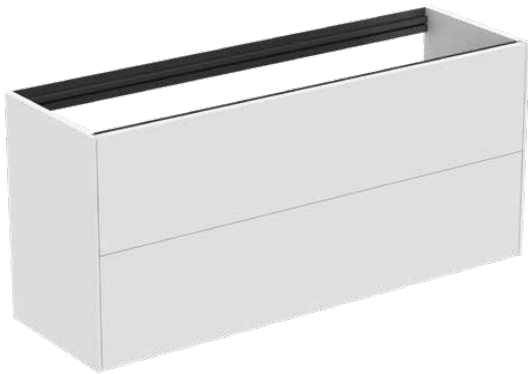

CONCA

T3951Y1

CONCA | Wastafelmeubel 1200x373x540 mm in matt white afwerking, 2 laden | Greeploos, Volledige extractielade, Push-to-open, Softclose, Voorgemonteerd, Duurzaam geproduceerd hout

Afbeelding & technische tekening

Algemene informatie

| | |
|------------------------------|----------------------------|
| Productcategorie: | Meubels |
| Producttype: | Wastafelmeubel |
| Merk: | Ideal Standard |
| Collectie: | CONCA |
| Ontwerper: | Palomba Serafini Associati |
| Colour: | Y1 - Matt White |
| Afwerking van het oppervlak: | mat |
| Hoogte (mm): | 540 |
| Breedte (mm): | 1200 |
| Lengte / sprong (mm): | 373 |
| Bevestigingswijze: | Bevestigingsset |
| Nettogewicht (kg): | 41.00 |
| EAN-code: | 8014140461395 |

Downloads

- [Installation Guide](#)
- [Spare Parts List](#)

Product specificaties

| | |
|---------------------------------|---------------------------------------|
| Sluitingsmechanisme: | Softclosing |
| Kleurcode: | Y1 |
| Kleuromschrijving: | matt white |
| Hoekmodel: | Nee |
| Volledige extractielade: | Yes |
| Gre(e)p(en): | Greeploos |
| Verstelbare montagevoeten: | Nee |
| Materiaal: | Hout |
| Materiaalkwaliteit lichaam: | 3-laags spaanplaat met hoge dichtheid |
| Aantal deuren (totaal): | 0 |
| Aantal deuren (links openend): | 0 |
| Aantal deuren (rechts openend): | 0 |
| Aantal laden (totaal): | 2 |
| Aantal externe laden: | 2 |
| Aantal interne laden: | 0 |
| Aantal open vakken: | 0 |
| Aantal roldeuren: | 0 |

CONCA

T3951Y1

CONCA | Wastafelmeubel 1200x373x540 mm in matt white afwerking, 2 laden | Greeploos, Volledige extractielade, Push-to-open, Softclose, Voorgemonteerd, Duurzaam geproduceerd hout

Product specificaties