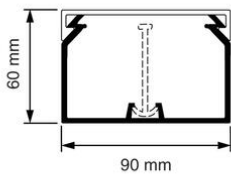

Kabelkokers Z25 + KK

KK 90x60 Kabelkoker wit (RAL 9010)

- Geleverd met deksel.
- Meegeleverd per lengte: 4 kabelclips KC90 (AT2345).
- Mogelijkheid tot plaatsing scheidingswand SW60r (AT2333).
- Voorzien van sleuven spijkergaten.
- Inwendige afmetingen: 87 x 57 mm

Artikelnr.:	AT2352
EAN:	8712259171807
Kleur	Wit
Verpakkingshoeveelheid	8 lgt. x 2 m
Beschermingsgraad (IP)	-
Materiaal	Kunststof
Hoogte	60 mm
Breedte	90 mm
Lengte	2000 mm
Halogeenvrij	Nee
Bruikbare doorsnede	4950 mm ²
Soort bevestiging	Bodemponning(perforatie)
RAL-nummer	9010
Kwaliteitsklasse	PVC
Oppervlaktebescherming	Geen (onbehandeld)
Transparant	Nee
Antibacteriële behandeling	Nee
Slagvastheid	-
Uitvoering deksel, paneel	Los (in vrac)
Geschikt voor functiebehoud	Ja
Aantal vaste scheidingswanden	
Aantal insteekbare scheidingswanden	
Met kabelbevestigingsklem	Ja
Beschermfolie	Nee
Met gootkoppelstuk	Nee
Leverbaar op rol	Nee
Uitbreekpoorten	Nee
Verzending	8

Attema kabelkokers Z25 en KK zijn er van klein tot groot. Ze zijn geschikt voor het overzichtelijk installeren van kabels, het geleiden van voedingskabels of voor de stroomvoorziening van hoogwaardige computerapparatuur. De kabelkokers hebben een spijkergat en een uitgekiende sleufstansing voor precies en vlot positioneren van de koker(s). Installatie of aanpassing is mogelijk in een handomdraai dankzij de slimme onderdelen om kabels te fixeren. Alle kokers hebben een solide dekselsluiting en zijn leverbaar in diverse kleuren.