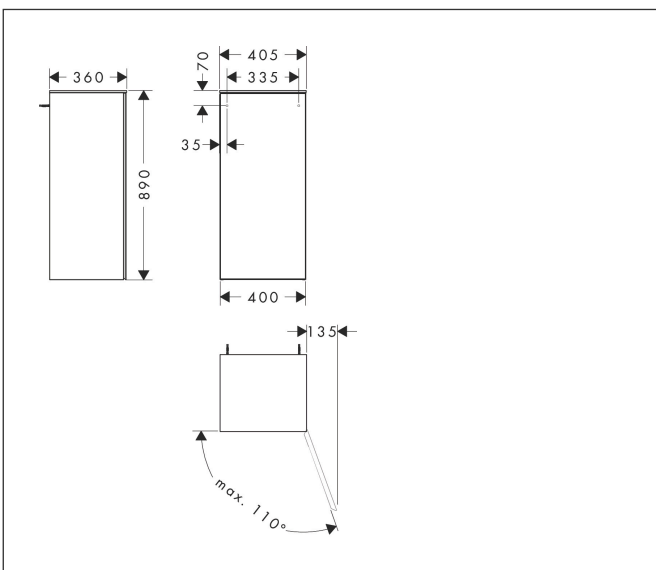

Merk	hansgrohe
Artikelnaam	Xevolos E middelhoge kast Matt White 400/360, scharnier rechts, oppervlak front: Metallic White
Art.nr.	54215730
Oppervlakte	Oppervlak meubel: Mat wit, Oppervlak front: Dark Oak
Netto prijs	1.219,28 EUR

Product foto

Maat tekeningen

Kenmerken

- bestaat uit: halfhoge kast, glazen planchetten
- materiaal behuizing: vezelplaat van gemiddelde dichtheid (MDF)
- oppervlaktemateriaal behuizing: lak
- materiaal voorzijde: compact gelamineerd
- oppervlaktemateriaal voorzijde: laminaat (HPL)
- MoistureProof: duurzaam materiaal dat lang mooi blijft
- SmoothSurface: glad en egaal voor een geweldig gevoel
- AntiFingerprint: oplossing tegen vingerafdrukken
- materiaal voorframe: aluminium
- oppervlaktemateriaal voorframe: poederlak (kleur van behuizing)
- materiaal afdekplaat: vezelplaat van gemiddelde dichtheid (MDF)
- oppervlaktemateriaal afdekplaat: lak
- dikte afdekplaat: 10 mm
- greeploos
- type opening: deur
- 1 deur
- deurscharnier: rechts
- open via PushOpen-functie
- met 2 verstelbare glazen planchetten
- montagevoorwaarde: voorgemonteerd
- met bevestigingsmateriaal
- Aluminium kader in kleur buitenkant

Technologie

Certificaat

Merk	hansgrohe
Artikelnaam	Xevolos E middelhoge kast Matt White 400/360, scharnier rechts, oppervlak front: Metallic White
Art.nr.	54215730
Oppervlakte	Oppervlak meubel: Mat wit, Oppervlak front: Dark Oak
Netto prijs	1.219,28 EUR

Explosietekening voor bouwjaar: >09/23

Merk hansgrohe
 Artikelnaam **Xevolos E** middelhoge kast Matt White 400/360, scharnier rechts, oppervlak front: Metallic White
 Art.nr. 54215730
 Oppervlakte Oppervlak meubel: Mat wit, Oppervlak front: Dark Oak
 Netto prijs 1.219,28 EUR