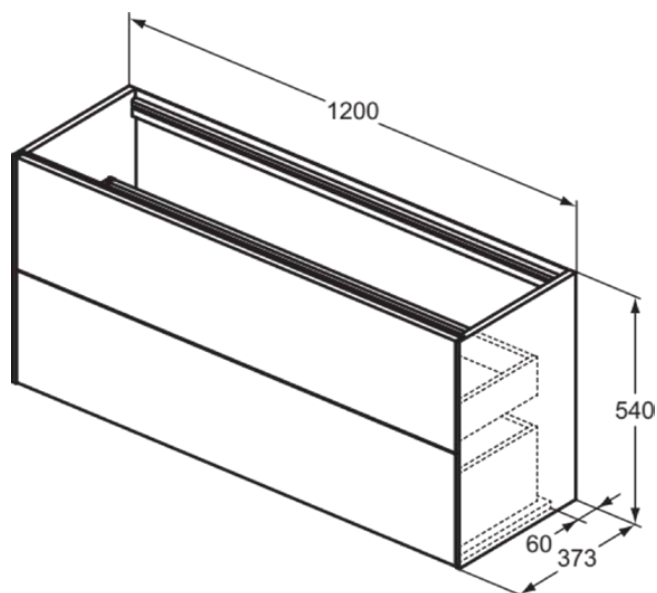

## T3951Y2

CONCA | Wastafelmeubel 1200x373x540 mm in matt anthracite afwerking, 2 laden | Greeploos, Volledige extractielade, Push-to-open, Softclose, Voorgemonteerd, Duurzaam geproduceerd hout

### Algemene informatie

Productcategorie:	Meubels
Producttype:	Wastafelmeubel
Merk:	Ideal Standard
Collectie:	CONCA
Ontwerper:	Palomba Serafini Associati
Colour:	Y2 - Matt Anthracite
Afwerking van het oppervlak:	mat
Hoogte (mm):	540
Breedte (mm):	1200
Lengte / sprong (mm):	373
Bevestigingswijze:	Bevestigingsset
Nettogewicht (kg):	41.00
EAN-code:	8014140461401