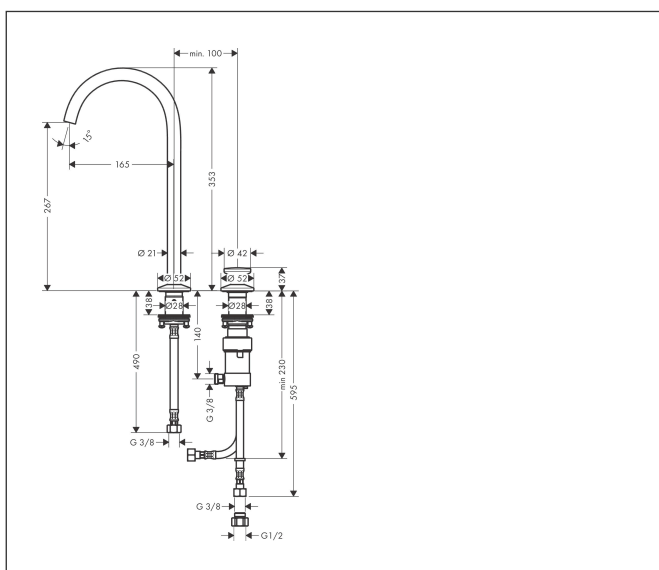

Merk	AXOR
Artikelnaam	AXOR One 2-gats wastafelkraan Select 260 met PushOpen afvoer
Art.nr.	48060700
Oppervlakte	Mat wit
Netto prijs	905,55 EUR

Product foto

Maat tekeningen

Kenmerken

- ComfortZone: 260
- voorsprong uitloop 165 mm
- uitloophoogte: 267 mm
- greepvariant: Select
- draaibereik met draaibare uitloop van 120° voor meer bewegingsvrijheid
- straalsoort: normale straal
- maximale doorstroomhoeveelheid bij 3 bar: 5 l/min
- Select kardoos met temperatuurregeling
- Select-knop aan/uit bediening
- push-open afvoergarnituur G 1 ¼
- materiaal afvoergarnituur: metaal
- flexibele opstelling van regeleenheid en uitloop mogelijk
- de regeleenheid heeft ca. 20 cm ruimte nodig onder het bovenblad
- EU taxonomie: max 6l/min - draagt substantieel bij aan duurzaamheid

Technologie

Merk AXOR
Artikelnaam **AXOR One** 2-gats wastafelkraan Select 260 met PushOpen afvoer
Art.nr. 48060700
Oppervlakte Mat wit
Netto prijs 905,55 EUR

Stroomschema