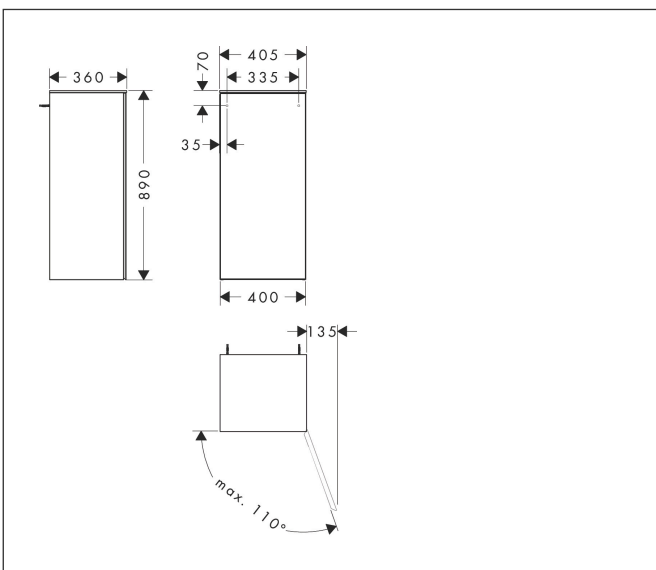

Merk	hansgrohe
Artikelnaam	Xevolos E middelhoge kast Sand Matt Beige 400/360, scharnier rechts, oppervlak front: Patterned Bronze
Art.nr.	54216390
Oppervlakte	Oppervlak meubel: Sand Matt Beige, Oppervlak front: Patterned Bronze
Netto prijs	1.417,56 EUR

Product foto

Kenmerken

- bestaat uit: halfhoge kast, glazen planchetten
- materiaal behuizing: vezelplaat van gemiddelde dichtheid (MDF)
- oppervlaktemateriaal behuizing: lak
- materiaal voorzijde: keramiek
- oppervlaktemateriaal voorzijde: keramiek met microtextuur
- MoistureProof: duurzaam materiaal dat lang mooi blijft
- SmoothSurface: glad en egaal voor een geweldig gevoel
- AntiFingerprint: oplossing tegen vingerafdrukken
- materiaal voorframe: aluminium
- oppervlaktemateriaal voorframe: poederlak (kleur van behuizing)
- materiaal afdekplaat: vezelplaat van gemiddelde dichtheid (MDF)
- oppervlaktemateriaal afdekplaat: lak
- dikte afdekplaat: 10 mm
- greeploos
- type opening: deur
- 1 deur
- deurscharnier: rechts
- open via PushOpen-functie
- met 2 verstelbare glazen planchetten
- montagevoorwaarde: voorgemonteerd
- met bevestigingsmateriaal
- Aluminium kader in kleur buitenkant

Maat tekeningen

Technologie

Certificaat

Merk	hansgrohe
Artikelnaam	Xevolos E middelhoge kast Sand Matt Beige 400/360, scharnier rechts, oppervlak front: Patterned Bronze
Art.nr.	54216390
Oppervlakte	Oppervlak meubel: Sand Matt Beige, Oppervlak front: Patterned Bronze
Netto prijs	1.417,56 EUR

Explosietekening voor bouwjaar: >09/23

Merk hansgrohe
 Artikelnaam **Xevolos E** middelhoge kast Sand Matt Beige 400/360, scharnier rechts, oppervlak front: Patterned Bronze
 Art.nr. 54216390
 Oppervlakte Oppervlak meubel: Sand Matt Beige, Oppervlak front: Patterned Bronze
 Netto prijs 1.417,56 EUR