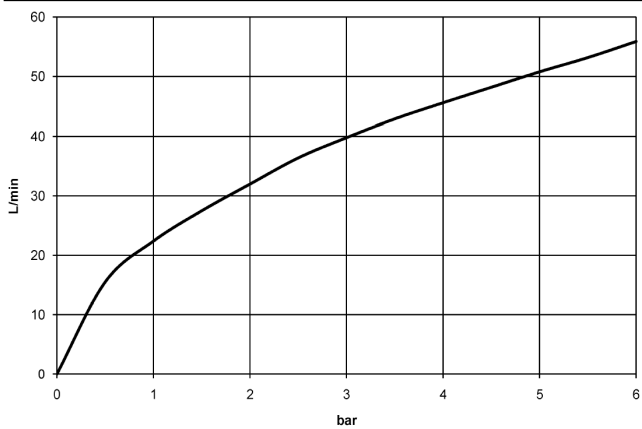

Durchflussdiagramm

Codes & Standards

EN 1717