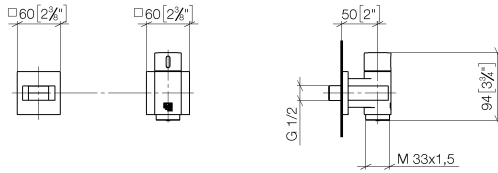

**WATER TUBE Kneipp-Wandanschlussbogen mit Schlauchhalterung mit Einzelrosette - Dark Brass gebürstet**

SERIENSPEZIFISC  
,,

27 821 979

- LAMINAR FLOW, Durchfluss max. 15 l/min (bei 3 Bar)
- mit Mengenregulierung
- Rosette 60 x 60 mm
- Halter für Kneipp-Schlauch
- Wandanschlussbogen 1/2"
- ohne Schlauch

Eigensicher gegen Rückfließen.

Produktänderung zum 1.4.2023: Durchfluss max. 15l/min

	Dark Brass gebürstet	27 821 979-39
	Chrom	27 821 979-00
	Platin gebürstet	27 821 979-06
	Platin	27 821 979-08
	Dark Chrome	27 821 979-19
	Light Gold gebürstet	27 821 979-27
	Messing gebürstet (23kt Gold)	27 821 979-28
	Schwarz matt	27 821 979-33
	Bronze gebürstet	27 821 979-42
	Champagne gebürstet (22kt Gold)	27 821 979-46
	Champagne (22kt Gold)	27 821 979-47
	Chrom gebürstet	27 821 979-93
	Dark Platinum gebürstet	27 821 979-99

27 821 979  
mm [inches]

**Durchflussdiagramm**

**Codes & Standards**

EN 1717

WATER TUBE Kneipp-Wandanschlussbogen mit Schlauchhalterung mit Einzelrosette - Dark Brass gebürstet

SERIENSPEZIFISC  
,,

---

27 821 979  
Zertifikate