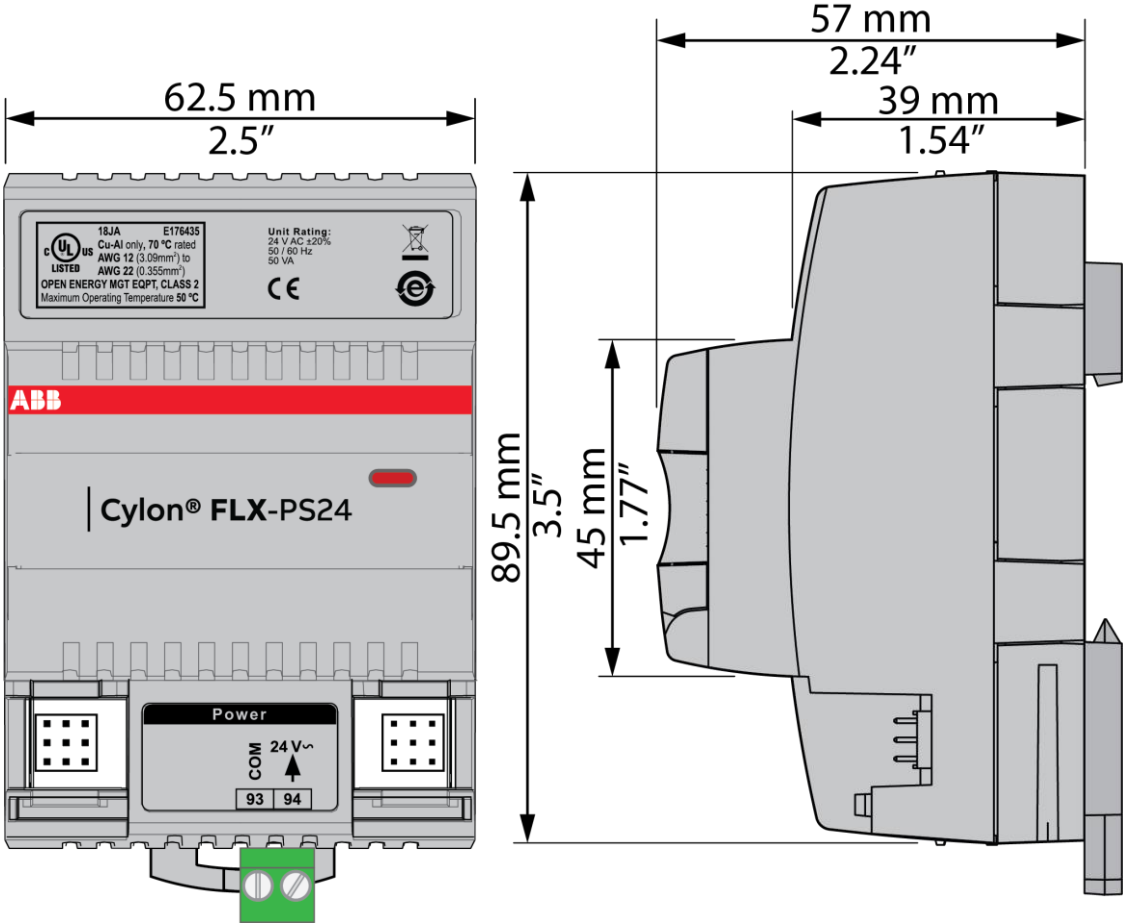

INSTALLATION AND WIRING

BDS0027 rev 5

FLX-PS24

	Terminal Numbers / Klemmennummer	Description	Beschreibung
	93, 94	24 V AC Power	24 V AC Spannungsversorgung
	NA	Inter-module connection sockets	Verbindungsanschlüsse
	NA	Inter-module connector	Steckverbinder für Feldbusmodule