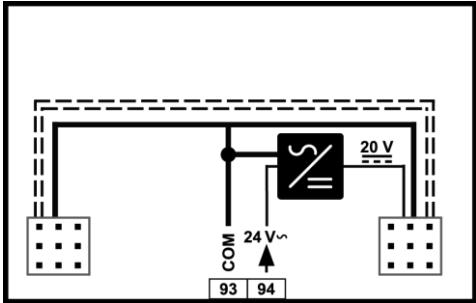

INSTALLATION AND WIRING

BDS0027 rev 5

FLX-PS24

	Terminal Numbers / Klemmennummer	Description	Beschreibung
	93, 94	24 V AC Power	24 V AC Spannungsversorgung
	NA	Inter-module connection sockets	Verbindungsanschlüsse
	NA	Inter-module connector	Steckverbinder für Feldbusmodule