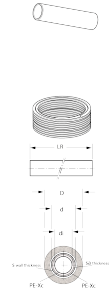

25-ISO9-26-RO: Standard Ø26x3 ISO 10mm Rood 25m

Commerciële informatie

De meerlagenbuis is voorzien van een ronde isolatie uit geëxpandeerd PE-schuim met een gesloten celstructuur. De PE-schuim zorgt voor een thermische isolatie en is voorzien van een stevige en dampdichte PE-buitenheid in een rode of blauwe kleur. Deze beschermt het schuim tegen beschadigingen, zodat de isolerende werking van het product zelfs bij ruwe bouwwerkzaamheden behouden blijft.