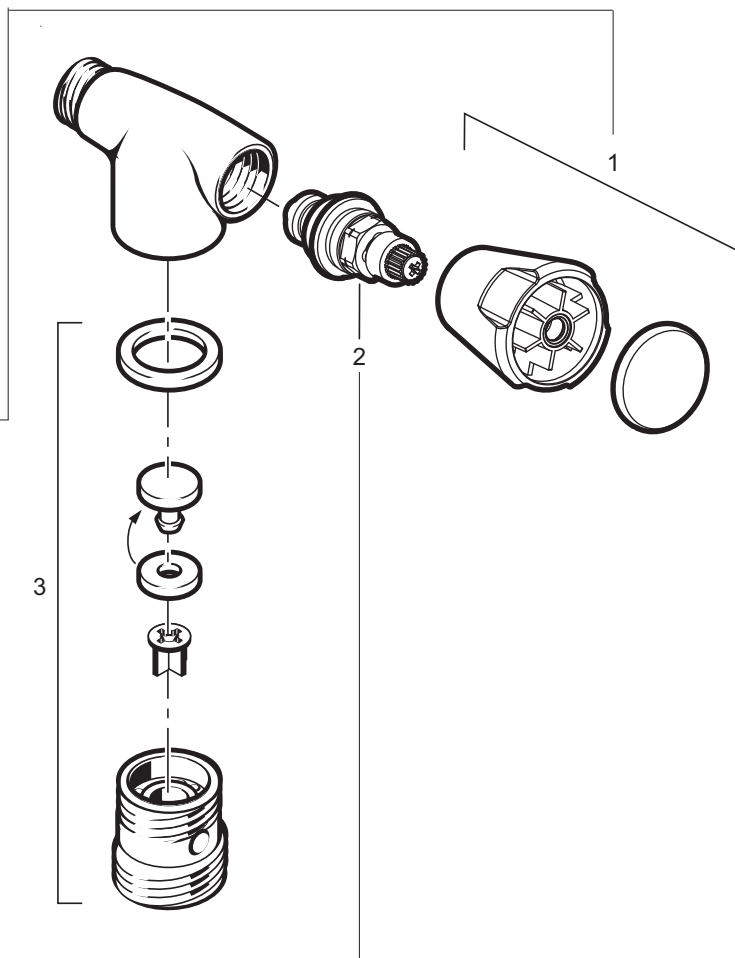

Wasmachinekraan met beluchter

F3082AA	F3170AA	F3170AA	F3020AA	
Messing	Project	Project	Comfort	Nostalgisch
F963580AA	warm F963582AA	koud F963583AA	F963581AA	F963584AA

F3082AA F3020AA F3170AA		
Messing Comfort Project	Messing Comfort Nostalgisch	Nostalgisch
eco 	keramisch 	eco
F963570NU	F963571NU	F963572NU

Pos.	Art. nr.	Benaming
------	----------	----------

1	zie bovenstaande tabel	Knoppen
2	zie bovenstaande tabel	Bovendelen
3	F 963 391 AA	Beluchter compleet