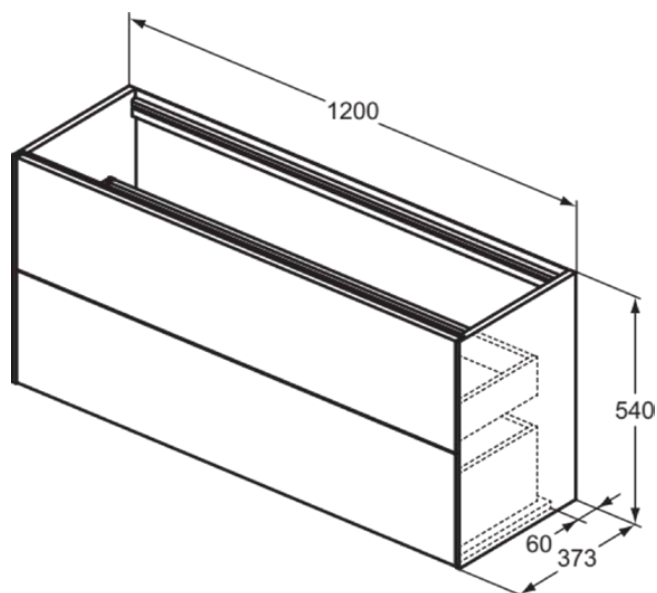

## T3951Y3

CONCA | Wastafelmeubel 1200x373x540 mm in matt sunset afwerking, 2 laden | Greeploos, Volledige extractielade, Push-to-open, Softclose, Voorgemonteerd, Duurzaam geproduceerd hout

### Algemene informatie

|                              |                            |
|------------------------------|----------------------------|
| Productcategorie:            | Meubels                    |
| Producttype:                 | Wastafelmeubel             |
| Merk:                        | Ideal Standard             |
| Collectie:                   | CONCA                      |
| Ontwerper:                   | Palomba Serafini Associati |
| Colour:                      | Y3 - Matt Sunset           |
| Afwerking van het oppervlak: | mat                        |
| Hoogte (mm):                 | 540                        |
| Breedte (mm):                | 1200                       |
| Lengte / sprong (mm):        | 373                        |
| Bevestigingswijze:           | Bevestigingsset            |
| Nettogewicht (kg):           | 41.00                      |
| EAN-code:                    | 8014140461418              |