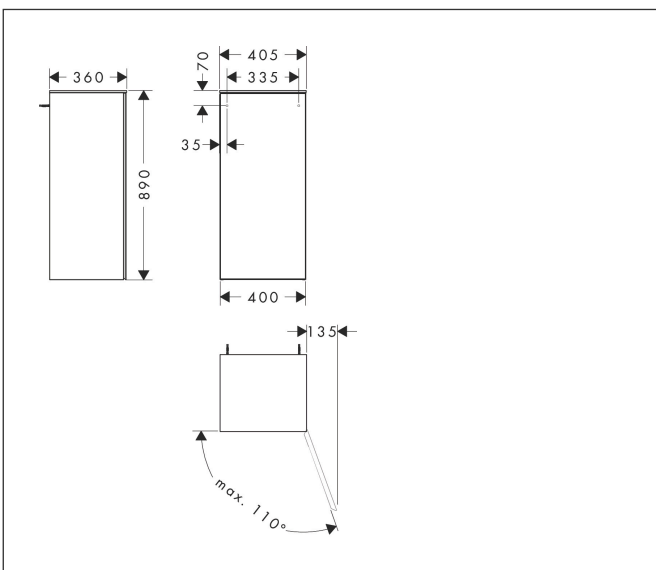

|             |   |
|-------------|---|
| Merk        | hansgrohe   |
| Artikelnaam | <b>Xevolos E</b> middelhoge kast Sand Matt Beige 400/360, scharnier rechts, oppervlak front: Patterned Bronze |
| Art.nr.     | 54216730  |
| Oppervlakte | Oppervlak meubel: Sand Matt Beige, Oppervlak front: Dark Oak  |
| Netto prijs | 1.219,28 EUR  |

## Maat tekeningen

## Kenmerken

- bestaat uit: halfhoge kast, glazen planchetten
- materiaal behuizing: vezelplaat van gemiddelde dichtheid (MDF)
- oppervlaktemateriaal behuizing: lak
- materiaal voorzijde: compact gelamineerd
- oppervlaktemateriaal voorzijde: laminaat (HPL)
- MoistureProof: duurzaam materiaal dat lang mooi blijft
- SmoothSurface: glad en egaal voor een geweldig gevoel
- AntiFingerprint: oplossing tegen vingerafdrukken
- materiaal voorframe: aluminium
- oppervlaktemateriaal voorframe: poederlak (kleur van behuizing)
- materiaal afdekplaat: vezelplaat van gemiddelde dichtheid (MDF)
- oppervlaktemateriaal afdekplaat: lak
- dikte afdekplaat: 10 mm
- greeploos
- type opening: deur
- 1 deur
- deurscharnier: rechts
- open via PushOpen-functie
- met 2 verstelbare glazen planchetten
- montagevoorwaarde: voorgemonteerd
- met bevestigingsmateriaal
- Aluminium kader in kleur buitenkant