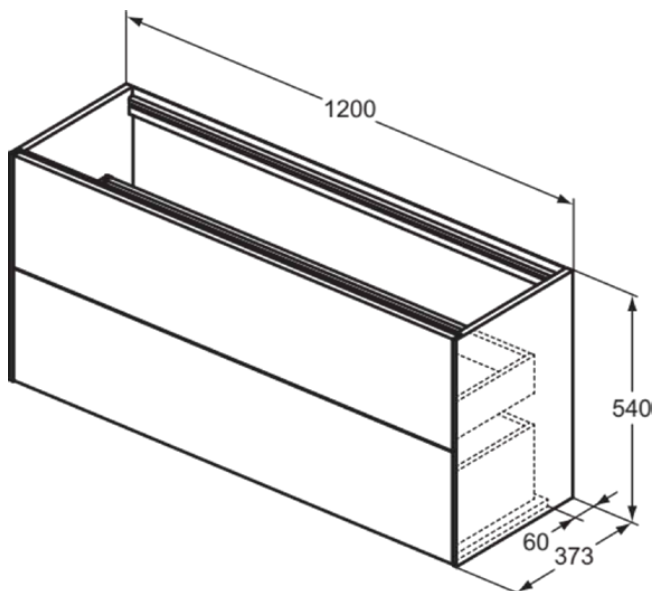

CONCA

T3951Y4

CONCA | Wastafelmeubel 1200x373x540 mm in smoked oak afwerking, 2 laden | Greeploos, Volledige extractielade, Push-to-open, Softclose, Voorgemonteerd, Duurzaam geproduceerd hout, Houtfineer

Afbeelding & technische tekening

Algemene informatie

Productcategorie:	Meubels
Producttype:	Wastafelmeubel
Merk:	Ideal Standard
Collectie:	CONCA
Ontwerper:	Palomba Serafini Associati
Colour:	Y4 - Smoked Oak
Afwerking van het oppervlak:	mat
Hoogte (mm):	540
Breedte (mm):	1200
Lengte / sprong (mm):	373
Bevestigingswijze:	Bevestigingsset
Nettogewicht (kg):	41.00
EAN-code:	8014140461425