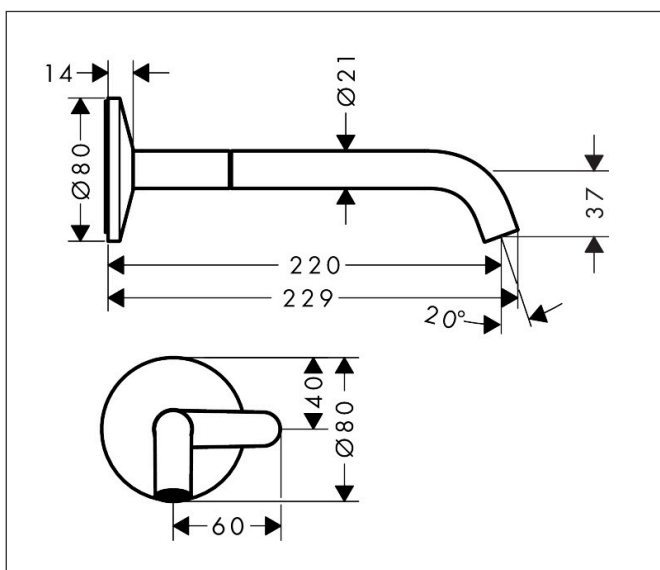

Merk	AXOR
Artikelnaam	AXOR One wastafelkraan inbouw voor wandmontage Select, voorsprong 220 mm
Art.nr.	48112700
Oppervlakte	Mat wit
Netto prijs	804,92 EUR

Product foto

Kenmerken

- voorsprong uitloop 220 mm
- greepvariant: Select
- vaste uitloop
- straalsoort: normale straal
- maximale doorstroomhoeveelheid bij 3 bar: 5 l/min
- Select kardoos met temperatuurregeling
- Select-knop aan/uit bediening
- zonder wastegarnituur, met afvoerplug (art.nr. 50001)
- EU taxonomie: max 6l/min - draagt substantieel bij aan duurzaamheid

Maat tekeningen

Technologie

Merk	AXOR
Artikelnaam	AXOR One wastafelkraan inbouw voor wandmontage Select, voorsprong 220 mm
Art.nr.	48112700
Oppervlakte	Mat wit
Netto prijs	804,92 EUR

Benodigde onderdelen

Product foto	Artikelnaam	Art.nr.	Prijs
	AXOR inbouwdeel 1-gats wastafelkraan Select wandmontage	13625180	287,44

Merk AXOR
Artikelnaam **AXOR One** wastafelkraan inbouw voor wandmontage Select, voorsprong 220 mm
Art.nr. 48112700
Oppervlakte Mat wit
Netto prijs 804,92 EUR