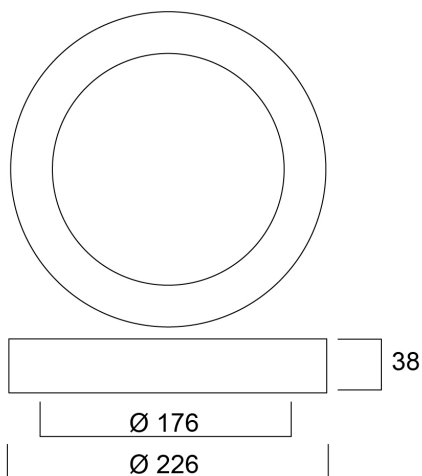

Technische gegevens

Afmetingen (mm)