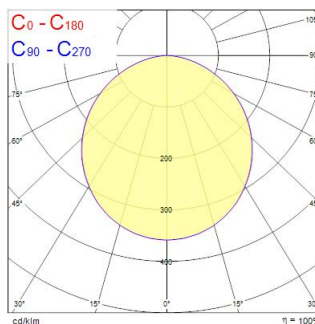

Fotometrie

Distance [m]	Cone diameter [m]	Beam angle [°]	Illuminance [lx]
0.5	1.44 1.43	50° 55° 60°	240 225 200
1.0	2.89 2.86	50° 55° 60°	60 56 50
1.5	4.33 4.29	50° 55° 60°	27 25 22
2.0	5.78 5.71	50° 55° 60°	15 14 12
2.5	7.22 7.14	50° 55° 60°	9 8 7
3.0	8.67 8.57	50° 55° 60°	6 5 4