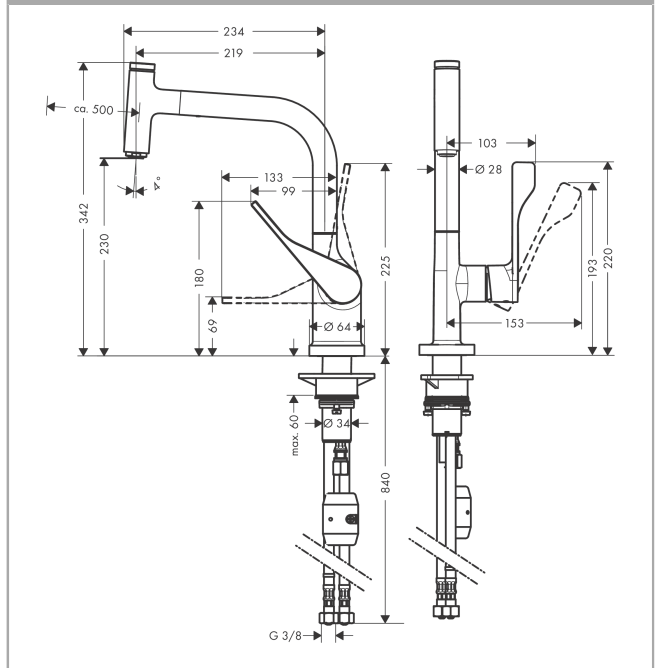

### Beschrijving

- draaibereik verstelbaar in 2 stappen tot 110° / 150°
- normale straal
- Select knop voor comfortabel aan- en uitzetten van de kraan tijdens gebruik
- MagFit magnetische douchehouder
- maximale doorstroomhoeveelheid bij 3 bar: 9 l/min
- keramisch kardoos
- eenvoudige montage dankzij de G 3/8 flexibele aansluitslangen
- uittrek lengte tot 50 cm
- Kiwa K6161\_Mechanical Mixers EN817

### Maattekening