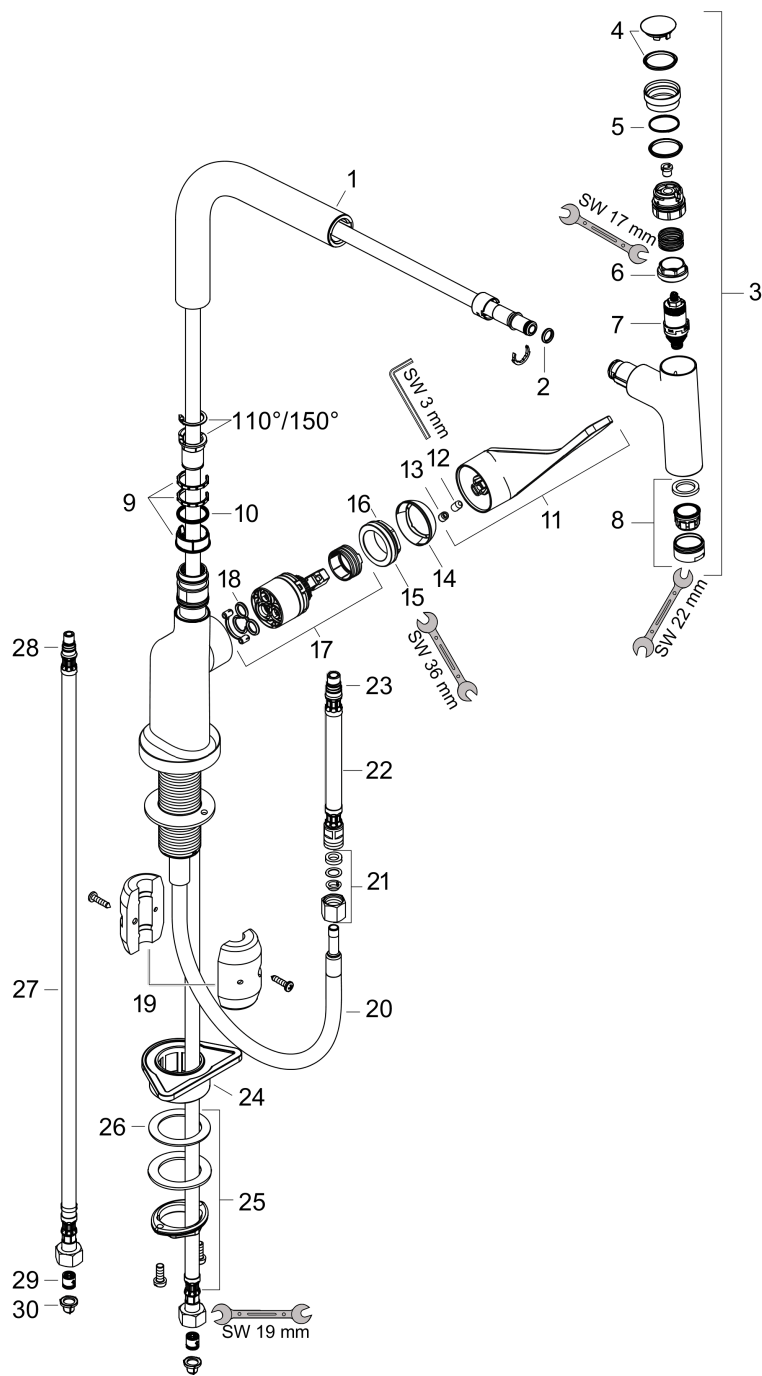

### Beschrijving

- draaibereik verstelbaar in 2 stappen tot 110° / 150°
- normale straal
- Select knop voor comfortabel aan- en uitzetten van de kraan tijdens gebruik
- MagFit magnetische douchehouder
- maximale doorstroomhoeveelheid bij 3 bar: 9 l/min
- keramisch kardoos
- eenvoudige montage dankzij de G 3/8 flexibele aansluitslangen
- uittrek lengte tot 50 cm
- Kiwa K6161\_Mechanical Mixers EN817

### Maattekening

### Doorstroomdiagram

**AXOR Citterio**  
**ééngreeps keukenmengkraan 230 met uittrekbare vuistdouche**  
 Finish: rvs look    Artikelnummer: 39861800

**Explosietekening**

Bouwjaar: >06/19

**AXOR Citterio**  
**ééngreeps keukenmengkraan 230 met uittrekbare vuistdouche**  
 Finish: rvs look    Artikelnummer: 39861800

### Reserveonderdelenlijst

Bouwjaar: >06/19

Regel	Beschrijving	Artikelnummer	Prijs incl. BTW	VE
1	uitloop compl.	92583800	123,78 €	1
2	O-ring 8x2	98112000	2,90 €	1
3	vuistdouche	92570800	398,09 €	1
4	deksel	92566800	20,21 €	1
5	O-ring 19x1,5	95962000	2,90 €	1
6	moer	92567000	17,91 €	1
7	bovendeel	98463000	44,65 €	1
8	perlator M24x1 (15 l/min)	13913000	-	1
9	stelringset	98365000	8,11 €	1
10	O-ring 21x2,5	98211000	2,90 €	1
11	greep	39891800	156,09 €	1
12	inbusschroef M6x10 DIN 916	96029000	2,90 €	1
13	greepstop	96338000	2,90 €	1
14	afdekkap	98603800	35,82 €	1
15	moer	96461000	27,95 €	1
16	O-Ring 32x2	98193000	2,90 €	1
17	kardoes compl.	92730000	55,90 €	1
18	dichting	95008000	8,11 €	1
19	gewicht	92500000	35,82 €	1
20	slang 1,50 m	92569000	70,30 €	1
21	klemverbinding	96099000	8,11 €	1
22	aansluitslang 600 mm M10x1	92568000	55,90 €	1
23	O-ring 8x1,75	97827000	2,90 €	1
24	bevestigingsmateriaal	97523000	4,96 €	1
25	schachtbevestigingsset compl. (Ø 34)	95049000	14,04 €	1
26	stelring	97548000	2,90 €	1
27	aansluitslang 900 mm M8x0,75 G3/8	95372000	27,95 €	1
28	O-ring 7x1,5	98422000	2,90 €	1
29	terugslagklep DW 10	96456000	8,11 €	1
30	zeefdichting	95291000	11,13 €	1