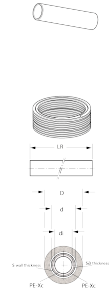

## 25-ISO9-26-BL: Standard Ø26x3 ISO 10mm Blauw 25m

### Commerciële informatie

De meerlagenbuis is voorzien van een ronde isolatie uit geëxpandeerd PE-schuim met een gesloten celstructuur. De PE-schuim zorgt voor een thermische isolatie en is voorzien van een stevige en dampdichte PE-buitenheid in een rode of blauwe kleur. Deze beschermt het schuim tegen beschadigingen, zodat de isolerende werking van het product zelfs bij ruwe bouwwerkzaamheden behouden blijft.

## Technische kenmerken

Materiaal binnenlaag	Kunststof	Aantal lagen	5
Kwaliteitsklasse binnenlaag	PE-Xc	Uitwendige buisdiameter	26 Millimeter
Materiaal tussenlaag	Aluminium	Wanddikte	3 Millimeter
Materiaal buitenlaag	Kunststof	Mediumtemperatuur (continu)	- Graden Celsius 10 7 0
Kwaliteitsklasse buitenlaag	PE-Xc	Max. mediumtemperatuur (kortstondig)	95 Graden Celsius
Glasvezelversterkt	✘	Max. werkdruk bij 20°C	16 bar
Diffusiedicht	✓	Max. bedrijfsdruk bij max. medium temperatuur	16 bar
Nom. diameter	DN 20	Wandruwheid	0,00 Millimeter 7
Systeemgebonden	✓	Uitzettingscoëfficiënt	0,02 Millimeter per meter Kelvin 5
Flexibel	✘	Min. buigradius	78 Millimeter
Geschikt voor opbouwmontage	✓	Min. buigradius zonder gereedschap	78 Millimeter
Kleur buis	Wit	Uitwendige diameter mantelbuis	0 Millimeter
Met mantelbuis	✘	Dikte thermische isolatie	10 Millimeter
Met verwarmingskabel	✘	Lambda waarde	0,43 Watt per meter Kelvin
Met thermische isolatie	✓	Buitendiameter isolatie	46 Millimeter
Vorm isolatie	Rond	Buitenbreedte rechthoekige isolatie	0 Millimeter
Kleur thermische isolatie	Blauw	Buitenhoogte rechthoekige isolatie	0 Millimeter
SVGW gecertificeerd	✘	Waterinhoud	0,31 Liter per meter 4
Afgedopt	✘		
UV-bestendig	✘		
Halogeenvrij	✓		
DIN-CERTCO certificaat	✘		
Met TUV goedkeuring	✘		
DVGW-keur voor gas	✘		
DVGW-keur voor water	✓		
Voldoet aan NF 545	✓		
KOMO-keur	✓		
Type goedkeuring volgens BBR / EKS	✘		