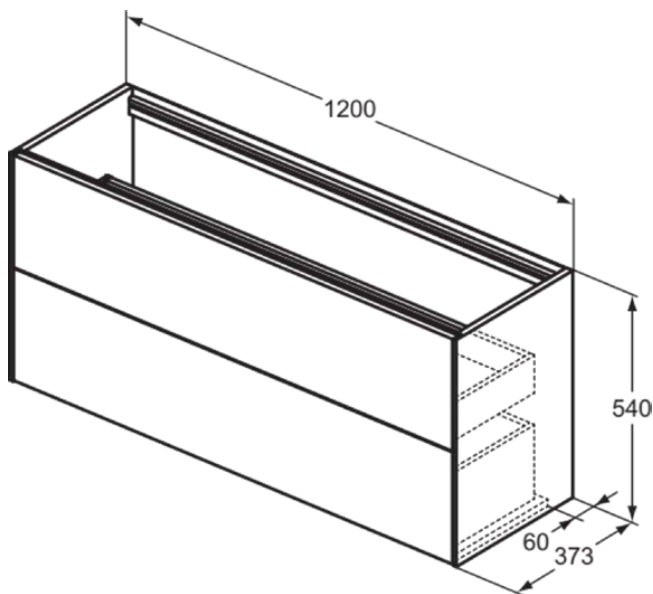

## T3951Y5

CONCA | Wastafelmeubel 1200x373x540 mm in dark walnut afwerking, 2 laden | Greeploos, Volledige extractielade, Push-to-open, Softclose, Voorgemonteerd, Duurzaam geproduceerd hout, Houtfineer

### Algemene informatie

Productcategorie:	Meubels
Producttype:	Wastafelmeubel
Merk:	Ideal Standard
Collectie:	CONCA
Ontwerper:	Palomba Serafini Associati
Colour:	Y5 - Dark Walnut
Afwerking van het oppervlak:	mat
Hoogte (mm):	540
Breedte (mm):	1200
Lengte / sprong (mm):	373
Bevestigingswijze:	Bevestigingsset
Nettogewicht (kg):	41.00
EAN-code:	8014140461432