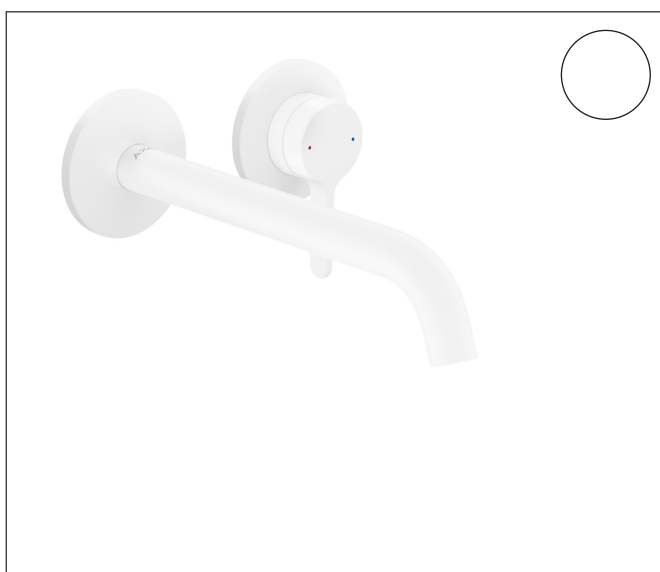

Merk	AXOR
Artikelnaam	AXOR One wastafelkraan wand inbouw met rechte greep en voorsprong 220 mm
Art.nr.	48120700
Oppervlakte	Mat wit
Netto prijs	653,94 EUR

Product foto

Kenmerken

- voorsprong uitloop 220 mm
- greepvariant: rechte greep
- vaste uitloop
- straalsoort: normale straal
- maximale doorstroomhoeveelheid bij 3 bar: 5 l/min
- keramisch kardoos
- zonder wastegarnituur, met afvoerplug (art.nr. 50001)
- de greep kan rechts of links worden geplaatst, afhankelijk van de montage van het inbouwdeel
- EU taxonomie: max 6l/min - draagt substantieel bij aan duurzaamheid

Maat tekeningen

Technologie

Merk	AXOR
Artikelnaam	AXOR One wastafelkraan wand inbouw met rechte greep en voorsprong 220 mm
Art.nr.	48120700
Oppervlakte	Mat wit
Netto prijs	653,94 EUR

Benodigde onderdelen

Product foto	Artikelnaam	Art.nr.	Prijs
	AXOR Inbouwdeel ééngreeps wastafelmengkraan wandmontage	13623180	244,65

Merk	AXOR
Artikelnaam	AXOR One wastafelkraan wand inbouw met rechte greep en voorsprong 220 mm
Art.nr.	48120700
Oppervlakte	Mat wit
Netto prijs	653,94 EUR