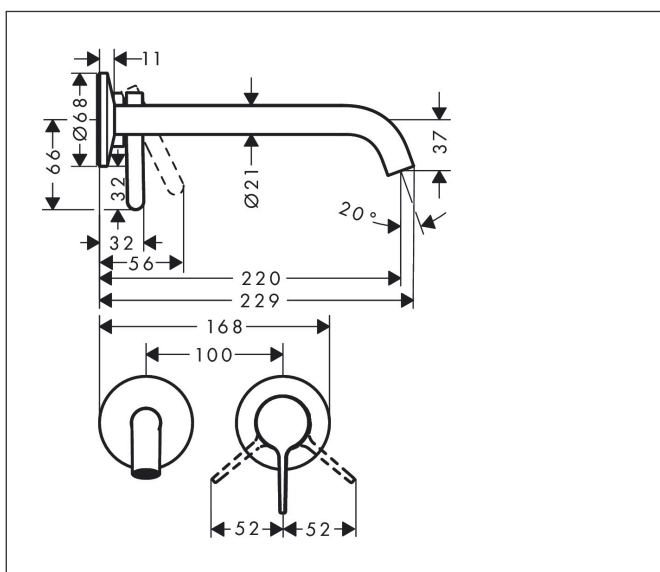

Merk	AXOR
Artikelnaam	AXOR One wastafelkraan wand inbouw met rechte greep en voorsprong 220 mm
Art.nr.	48120700
Oppervlakte	Mat wit
Netto prijs	653,94 EUR

Product foto

Kenmerken

- voorsprong uitloop 220 mm
- greepvariant: rechte greep
- vaste uitloop
- straalsoort: normale straal
- maximale doorstroomhoeveelheid bij 3 bar: 5 l/min
- keramisch kardoos
- zonder wastegarnituur, met afvoerplug (art.nr. 50001)
- de greep kan rechts of links worden geplaatst, afhankelijk van de montage van het inbouwdeel
- EU taxonomie: max 6l/min - draagt substantieel bij aan duurzaamheid

Maat tekeningen

Technologie

Merk	AXOR
Artikelnaam	AXOR One wastafelkraan wand inbouw met rechte greep en voorsprong 220 mm
Art.nr.	48120700
Oppervlakte	Mat wit
Netto prijs	653,94 EUR

Benodigde onderdelen

Product foto	Artikelnaam	Art.nr.	Prijs
	AXOR Inbouwdeel ééngreeps wastafelmengkraan wandmontage	13623180	244,65

Merk	AXOR
Artikelnaam	AXOR One wastafelkraan wand inbouw met rechte greep en voorsprong 220 mm
Art.nr.	48120700
Oppervlakte	Mat wit
Netto prijs	653,94 EUR