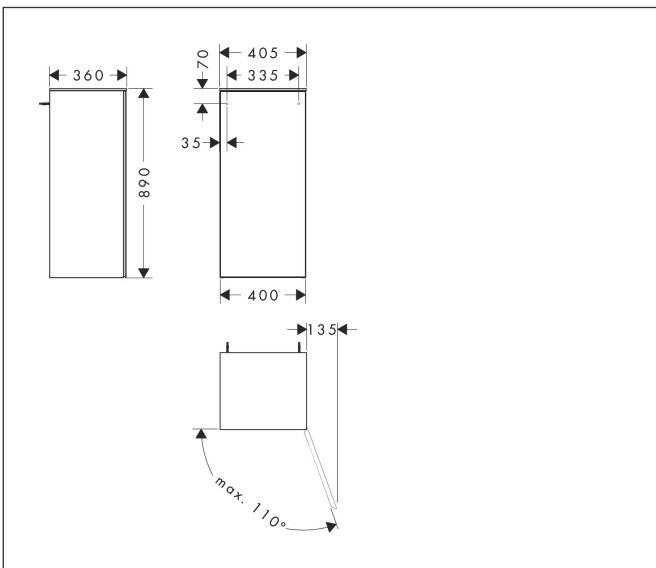

Merk	hansgrohe
Artikelnaam	Xevolos E middelhoge kast Sand Matt Beige 400/360, scharnier rechts, oppervlak front: Patterned Bronze
Art.nr.	54216790
Oppervlakte	Oppervlak meubel: Sand Matt Beige, Oppervlak front: Metallic Sand Beige
Netto prijs	1.219,28 EUR

Product foto

Kenmerken

- bestaat uit: halfhoge kast, glazen planchetten
- materiaal behuizing: vezelplaat van gemiddelde dichtheid (MDF)
- oppervlaktemateriaal behuizing: lak
- materiaal voorzijde: glas
- oppervlaktemateriaal voorzijde: metaal (satiënglans)
- MoistureProof: duurzaam materiaal dat lang mooi blijft
- SmoothSurface: glad en egaal voor een geweldig gevoel
- AntiFingerprint: oplossing tegen vingerafdrukken
- materiaal voorframe: aluminium
- oppervlaktemateriaal voorframe: poederlak (kleur van behuizing)
- materiaal afdekplaat: vezelplaat van gemiddelde dichtheid (MDF)
- oppervlaktemateriaal afdekplaat: lak
- dikte afdekplaat: 10 mm
- greeploos
- type opening: deur
- 1 deur
- deurscharnier: rechts
- open via PushOpen-functie
- met 2 verstelbare glazen planchetten
- montagevoorwaarde: voorgemonteerd
- met bevestigingsmateriaal
- Aluminium kader in kleur buitenkant

Maat tekeningen

Technologie

Certificaat

Merk	hansgrohe
Artikelnaam	Xevolos E middelhoge kast Sand Matt Beige 400/360, scharnier rechts, oppervlak front: Patterned Bronze
Art.nr.	54216790
Oppervlakte	Oppervlak meubel: Sand Matt Beige, Oppervlak front: Metallic Sand Beige
Netto prijs	1.219,28 EUR