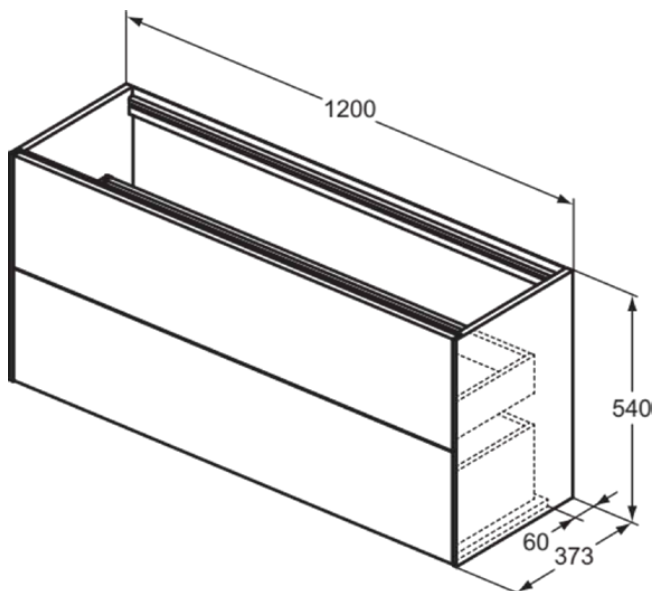

CONCA

T3951Y6

CONCA | Wastafelmeubel 1200x373x540 mm in licht eiken afwerking, 2 laden | Greeploos, Volledige extractielade, Push-to-open, Softclose, Voorgemonteerd, Duurzaam geproduceerd hout, Houtfineer

Afbeelding & technische tekening

Algemene informatie

Productcategorie:	Meubels
Producttype:	Wastafelmeubel
Merk:	Ideal Standard
Collectie:	CONCA
Ontwerper:	Palomba Serafini Associati
Colour:	Y6 - Licht Eiken
Afwerking van het oppervlak:	mat
Hoogte (mm):	540
Breedte (mm):	1200
Lengte / sprong (mm):	373
Bevestigingswijze:	Bevestigingsset
Nettogewicht (kg):	41.00
EAN-code:	8014140461449