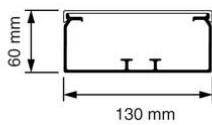

Kabelkokers KG

KG 130x60 Kabelkoker grijs (RAL 7030)

- Geleverd met deksel.
- Meegeleverd per lengte: 4 kabelhouders.
- Mogelijkheid tot plaatsing scheidingswand TW60 (AT2368 of AT2369).
- Voorzien van bodemperforatie.

Artikelnr.:	AT2375
EAN:	8712259185064
Kleur	Grijs
Verpakkingshoeveelheid	5 lgt. x 2 m
Beschermingsgraad (IP)	-
Materiaal	Kunststof
Hoogte	60 mm
Breedte	130 mm
Lengte	2000 mm
Halogeenvrij	Nee
Bruikbare doorsnede	6800 mm ²
Soort bevestiging	Bodemponning(perforatie)
RAL-nummer	7030
Kwaliteitsklasse	PVC
Oppervlaktebescherming	Geen (onbehandeld)
Transparant	Nee
Antibacteriële behandeling	Nee
Slagvastheid	-
Uitvoering deksel, paneel	Los (in vrac)
Geschikt voor functiebehoud	Ja
Aantal vaste scheidingswanden	
Aantal insteekbare scheidingswanden	1
Met kabelbevestigingsklem	Ja
Beschermfolie	Nee
Met gootkoppelstuk	Nee
Leverbaar op rol	Nee
Uitbreekpoorten	Nee
Verzending	5