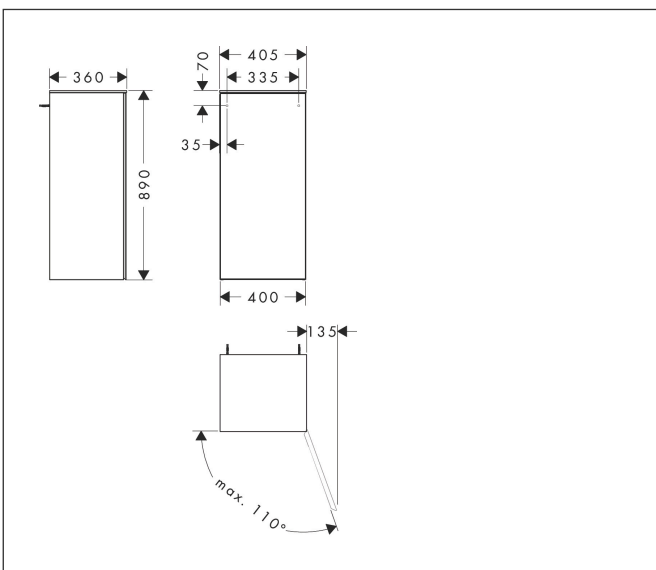

Merk	hansgrohe
Artikelnaam	Xevolos E middelhoge kast Slate Matt Grey 400/360, scharnier rechts, oppervlak front: Patterned Bronze
Art.nr.	54217730
Oppervlakte	Oppervlak meubel: Slate Matt Grey, Oppervlak front: Dark Oak
Netto prijs	1.219,28 EUR

Product foto

Kenmerken

- bestaat uit: halfhoge kast, glazen planchetten
- materiaal behuizing: vezelplaat van gemiddelde dichtheid (MDF)
- oppervlaktemateriaal behuizing: lak
- materiaal voorzijde: compact gelamineerd
- oppervlaktemateriaal voorzijde: laminaat (HPL)
- MoistureProof: duurzaam materiaal dat lang mooi blijft
- SmoothSurface: glad en egaal voor een geweldig gevoel
- AntiFingerprint: oplossing tegen vingerafdrukken
- materiaal voorframe: aluminium
- oppervlaktemateriaal voorframe: poederlak (kleur van behuizing)
- materiaal afdekplaat: vezelplaat van gemiddelde dichtheid (MDF)
- oppervlaktemateriaal afdekplaat: lak
- dikte afdekplaat: 10 mm
- greeploos
- type opening: deur
- 1 deur
- deurscharnier: rechts
- open via PushOpen-functie
- met 2 verstelbare glazen planchetten
- montagevoorwaarde: voorgemonteerd
- met bevestigingsmateriaal
- Aluminium kader in kleur buitenkant

Maat tekeningen

Technologie

Certificaat

Merk	hansgrohe
Artikelnaam	Xevolos E middelhoge kast Slate Matt Grey 400/360, scharnier rechts, oppervlak front: Patterned Bronze
Art.nr.	54217730
Oppervlakte	Oppervlak meubel: Slate Matt Grey, Oppervlak front: Dark Oak
Netto prijs	1.219,28 EUR

Explosietekening voor bouwjaar: >09/23

Merk hansgrohe
 Artikelnaam **Xevolos E** middelhoge kast Slate Matt Grey 400/360, scharnier rechts, oppervlak front: Patterned Bronze
 Art.nr. 54217730
 Oppervlakte Oppervlak meubel: Slate Matt Grey, Oppervlak front: Dark Oak
 Netto prijs 1.219,28 EUR