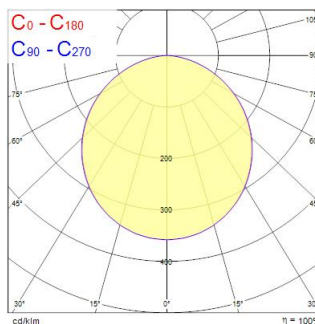

Technische gegevens

Afmetingen (mm)

Fotometrie

Distance [m]	Cone diameter [m]	Beam angle [°]	Beam diameter [m]	Illuminance [lx]
0.5	1.44	110.0°	280	280
0.5	1.43	110.0°	280	280
1.0	2.89	110.0°	560	69
1.0	2.86	110.0°	560	69
1.5	4.33	110.0°	840	29
1.5	4.30	110.0°	840	29
2.0	5.78	110.0°	1120	17
2.0	5.71	110.0°	1120	17
2.5	7.22	110.0°	1400	9
2.5	7.14	110.0°	1400	9
3.0	8.67	110.0°	1680	5
3.0	8.57	110.0°	1680	5

Distance [m] Cone diameter [m] Illuminance [lx]
 — C0 - C180 (Half beam angle: 110.0°)
 — C90 - C270 (Half beam angle: 110.0°)

START Downlight Flat 226 17W 1750lm 840 DIM SM

Artikelnummer 0054129

SYLVANIA

Optische gegevens

Lumenstroom armatuur (lm)	1750
Efficiëntie armatuur lm/W	103
Kleurtemperatuur (K)	4000
Lichtkleur	Koelwit
CRI (Ra)	80
Initiële kleurvariatie (SDCM)	SDCM3
Bundel breedte (°)	120
Type licht distributie	Symmetrisch
Luminantiecontrole	< 28
Fotobiologische risicogroep	RG0