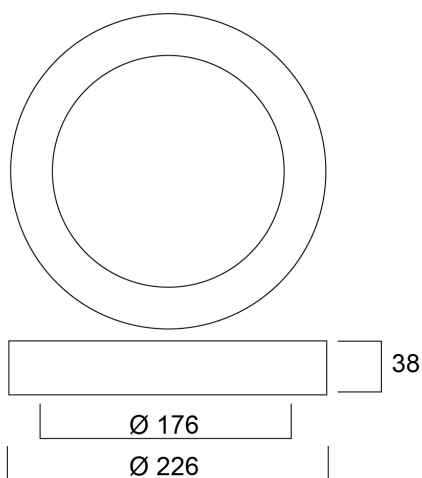

START Downlight Flat 226 17W 1750lm 840 DIM SM

Artikelnummer 0054129

SYLVANIA

STARTTM

START Downlight Flat DIM Surface is een geïntegreerde LED opbouwdownlight met een aparte, fase-dimbare driver en loop in- out box, 17W; 1750Lm; 103Lm/W; 4000K; IP20.

Technische gegevens

Afmetingen (mm)

Fotometrie

Distance [m]	Cone diameter [m]	Beam angle [°]	Beam diameter [m]	Illuminance [lx]
0.5	1.44	110.0°	280	280
0.5	1.43	110.0°	280	280
1.0	2.89	110.0°	560	69
1.0	2.86	110.0°	560	69
1.5	4.33	110.0°	840	29
1.5	4.30	110.0°	840	29
2.0	5.78	110.0°	1120	17
2.0	5.71	110.0°	1120	17
2.5	7.22	110.0°	1400	9
2.5	7.14	110.0°	1400	9
3.0	8.67	110.0°	1680	5
3.0	8.57	110.0°	1680	5

Distance [m] Cone diameter [m] Illuminance [lx]
 — C0 - C180 (Half beam angle: 110.0°)
 — C90 - C270 (Half beam angle: 110.0°)

START Downlight Flat 226 17W 1750lm 840 DIM SM

Artikelnummer 0054129

SYLVANIA

Fysieke gegevens

Kleur behuizing	RAL 9003 - Signal white
IP waarde	IP20
IK waarde	IK06
Afwerking diffusor	Opaal
Materiaal diffusor	PS Polystyrene
Afwerking reflector	Not Applicable
Hoogte (mm)	38
Nominale diameter product (mm)	226
Gewicht (kg)	0.664