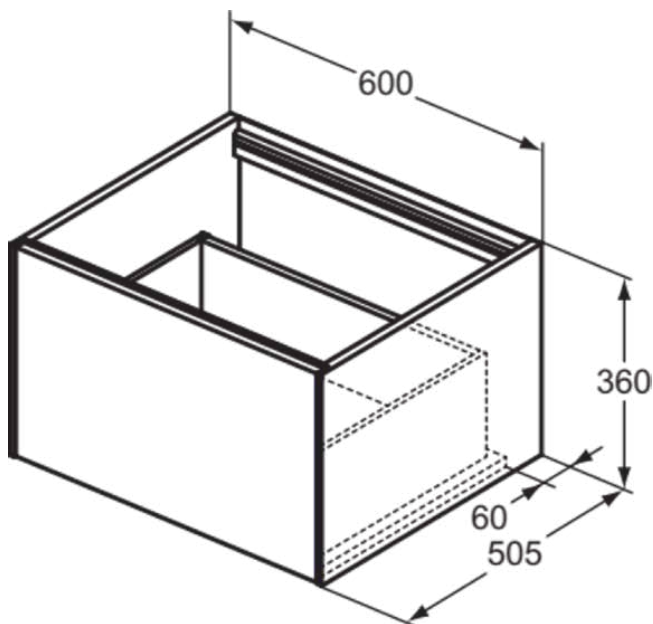

## T3982Y1

CONCA | Wastafelmeubel 600x505x360 mm in matt white afwerking, 1 lade | Greeploos, Volledige extractielade, Push-to-open, Softclose, Voorgemonteerd, Duurzaam geproduceerd hout

### Algemene informatie

Productcategorie:	Meubels
Producttype:	Wastafelmeubel
Merk:	Ideal Standard
Collectie:	CONCA
Ontwerper:	Palomba Serafini Associati
Colour:	Y1 - Matt White
Afwerking van het oppervlak:	mat
Hoogte (mm):	360
Breedte (mm):	600
Lengte / sprong (mm):	505
Bevestigingswijze:	Bevestigingsset
Nettogewicht (kg):	25.00
EAN-code:	8014140462071