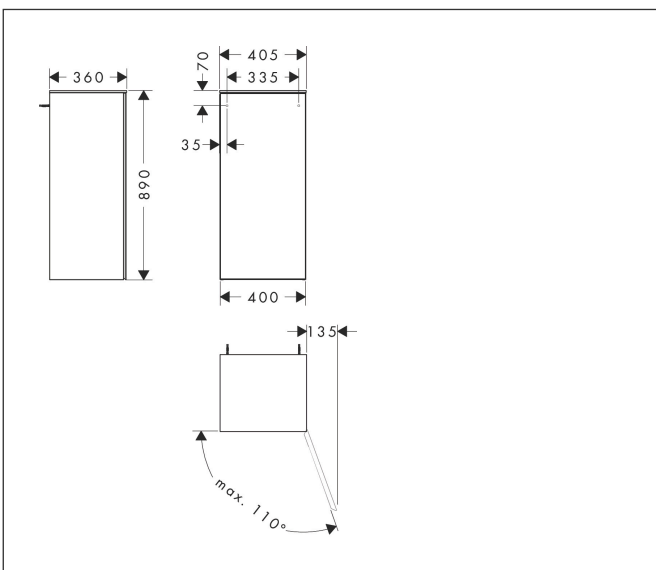

Merk	hansgrohe
Artikelnaam	Xevolos E middelhoge kast Slate Matt Grey 400/360, scharnier rechts, oppervlak front: Patterned Bronze
Art.nr.	54217770
Oppervlakte	Oppervlak meubel: Slate Matt Grey, Oppervlak front: Metallic Slate Grey
Netto prijs	1.219,28 EUR

Product foto

Kenmerken

- bestaat uit: halfhoge kast, glazen planchetten
- materiaal behuizing: vezelplaat van gemiddelde dichtheid (MDF)
- oppervlaktemateriaal behuizing: lak
- materiaal voorzijde: glas
- oppervlaktemateriaal voorzijde: metaal (satiënglans)
- MoistureProof: duurzaam materiaal dat lang mooi blijft
- SmoothSurface: glad en egaal voor een geweldig gevoel
- AntiFingerprint: oplossing tegen vingerafdrukken
- materiaal voorframe: aluminium
- oppervlaktemateriaal voorframe: poederlak (kleur van behuizing)
- materiaal afdekplaat: vezelplaat van gemiddelde dichtheid (MDF)
- oppervlaktemateriaal afdekplaat: lak
- dikte afdekplaat: 10 mm
- greeploos
- type opening: deur
- 1 deur
- deurscharnier: rechts
- open via PushOpen-functie
- met 2 verstelbare glazen planchetten
- montagevoorwaarde: voorgemonteerd
- met bevestigingsmateriaal
- Aluminium kader in kleur buitenkant

Maat tekeningen

Technologie

Certificaat

Merk	hansgrohe
Artikelnaam	Xevolos E middelhoge kast Slate Matt Grey 400/360, scharnier rechts, oppervlak front: Patterned Bronze
Art.nr.	54217770
Oppervlakte	Oppervlak meubel: Slate Matt Grey, Oppervlak front: Metallic Slate Grey
Netto prijs	1.219,28 EUR

Explosietekening voor bouwjaar: >09/23

Merk hansgrohe
 Artikelnaam **Xevolos E** middelhoge kast Slate Matt Grey 400/360, scharnier rechts, oppervlak front: Patterned Bronze
 Art.nr. 54217770
 Oppervlakte Oppervlak meubel: Slate Matt Grey, Oppervlak front: Metallic Slate Grey
 Netto prijs 1.219,28 EUR