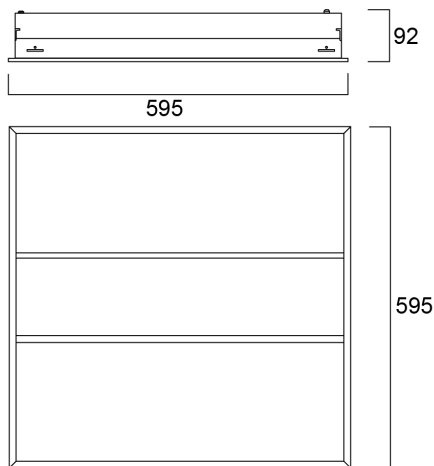

# OfficeLyte 600 HE 24W 3300lm 840 SSA01D

Artikelnummer 2069505

Concord

Concord OFFICELYTE 600 4000K HE SSA01D is een hoogwaardig armatuur met weinig verblinding voor kantoren en onderwijs toepassingen. Geschikt om in te bouwen en op te trekken in verdekte raster- en gipsplafonds met onze optionele wigvormige accessoirekits. Optische oplossing is een combinatie van Tp(a) geclassificeerde centrale prismatische en zijdelingse diffusors. Geschilderde stalen behuizing met RAL 9016 afwerkingskleur. Afmetingen 595x595x92mm. 3300lm lichtstroom, 24W totaal energieverbruik, 138lm/W efficiëntie, CRI80 4000K (neutraal wit) LED lichtbronnen met een kleurentolerantie van 3-staps MacAdam ellips. Voldoet aan EN 12464-1 voor binnenwerkplekken, UGR<19. Slagvastheid IK03, beschermingsniveau IP20. IEC klasse II elektrische bescherming. Fotobiologische risicogroep 1. Levensduur 93k uur bij L80B50. Gloeidraadtest 850°C. SylSmart Connected

### Afmetingen (mm)

### Fotometrie

Distance [m]	Cone diameter [m]	Beam diameter [m]	Beam angle [°]	Illuminance [lx]
0.5	0.72 0.95	0.72 0.95	35° 43°	7124 1919
1.0	1.43 1.90	1.43 1.90	35° 43°	1781 480
1.5	2.15 2.85	2.15 2.85	35° 43°	790 213
2.0	2.85 3.80	2.85 3.80	35° 43°	445 120
2.5	3.58 4.74	3.58 4.74	35° 43°	266 71
3.0	4.30 5.69	4.30 5.69	35° 43°	190 51

## Fysieke gegevens

Kleur behuizing	RAL 9016 - Traffic white / Bezel
IP waarde	IP20
IK waarde	IK03
Afwerking diffusor	Prismatisch
Materiaal diffusor	PC Polycarbonaat
Lengte (mm)	595
Breedte (mm)	595
Hoogte (mm)	90
Gewicht (kg)	4.4
Vrije inbouwhoogte (mm)	90