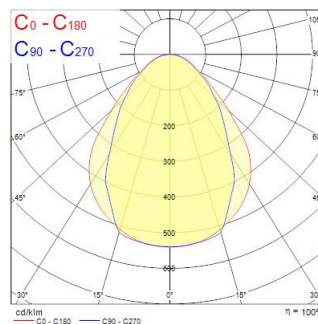

# OfficeLyte 600 HE 24W 3300lm 840 SSA01D

Artikelnummer 2069505

Concord

Concord OFFICELYTE 600 4000K HE SSA01D is een hoogwaardig armatuur met weinig verblinding voor kantoren en onderwijs toepassingen. Geschikt om in te bouwen en op te trekken in verdekte raster- en gipsplafonds met onze optionele wigvormige accessoirekits. Optische oplossing is een combinatie van Tp(a) geclassificeerde centrale prismatische en zijdelingse diffusors. Geschilderde stalen behuizing met RAL 9016 afwerkingskleur. Afmetingen 595x595x92mm. 3300lm lichtstroom, 24W totaal energieverbruik, 138lm/W efficiëntie, CRI80 4000K (neutraal wit) LED lichtbronnen met een kleurentolerantie van 3-staps MacAdam ellips. Voldoet aan EN 12464-1 voor binnenwerkplekken, UGR<19. Slagvastheid IK03, beschermingsniveau IP20. IEC klasse II elektrische bescherming. Fotobiologische risicogroep 1. Levensduur 93k uur bij L80B50. Gloeidraadtest 850°C. SylSmart Connected

### Afmetingen (mm)

### Fotometrie

Distance [m]	Cone diameter [m]	Beam diameter [m]	Beam angle [°]	Illuminance [lx]
0.5	0.72 0.95	0.72 0.95	35° 43°	7124 1919
1.0	1.43 1.90	1.43 1.90	35° 43°	1781 480
1.5	2.15 2.85	2.15 2.85	35° 43°	790 213
2.0	2.85 3.80	2.85 3.80	35° 43°	445 120
2.5	3.58 4.74	3.58 4.74	35° 43°	266 71
3.0	4.30 5.69	4.30 5.69	35° 43°	190 51