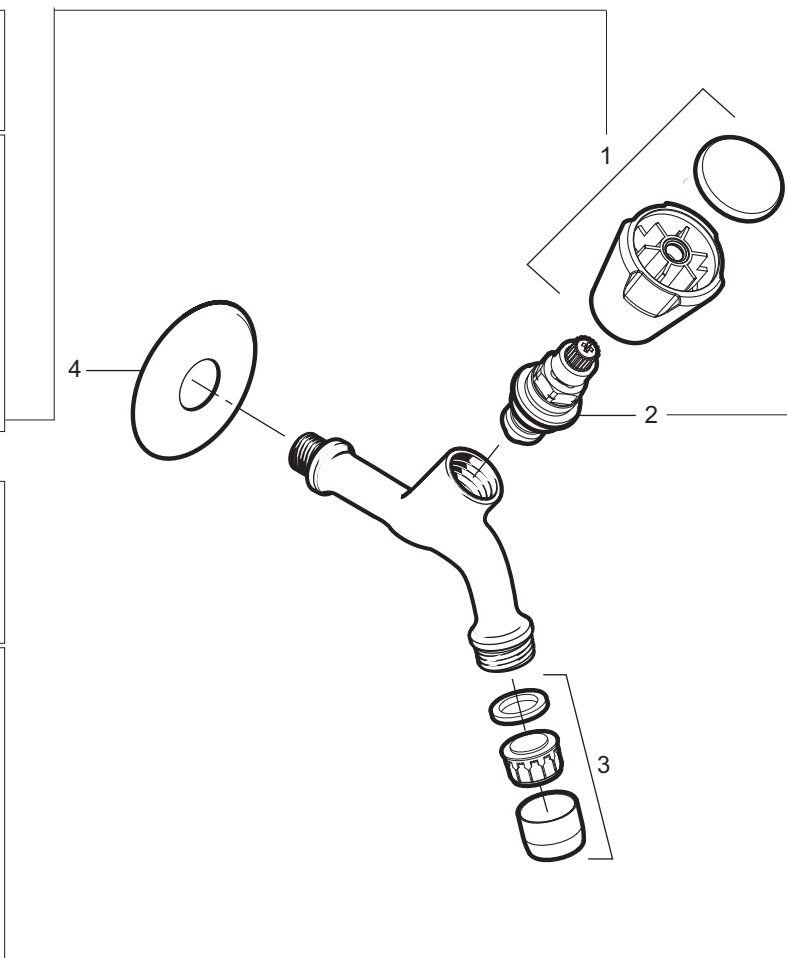

Tapkraan G3/8"

F3081AA	F3169AA	F3169AA	F3019AA	
Messing	Project	Project	Comfort	Nostalgisich
F963580AA	warm F963582AA	koud F963583AA	F963581AA	F963584AA

F3081AA F3019AA F3169AA		
Messing Comfort Project	Messing Comfort Nostalgisich	Nostalgisich
eco 	keramisch 	eco
F963570NU	F963571NU	F963572NU

Pos.	Art. nr.	Benaming
------	----------	----------

1	zie bovenstaande tabel	Knoppen
2	zie bovenstaande tabel	Bovendelen
3	F 963 119 AA	Perlator opschroef M22x1
4	F 908 104 AA	Rozet G 3/8"