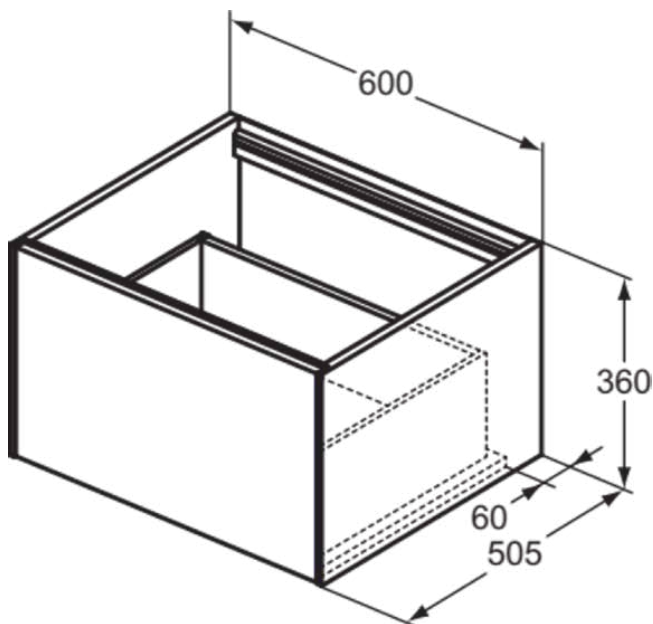

## T3982Y2

CONCA | Wastafelmeubel 600x505x360 mm in matt anthracite afwerking, 1 lade | Greeploos, Volledige extractielade, Push-to-open, Softclose, Voorgemonteerd, Duurzaam geproduceerd hout

### Algemene informatie

Productcategorie:	Meubels
Producttype:	Wastafelmeubel
Merk:	Ideal Standard
Collectie:	CONCA
Ontwerper:	Palomba Serafini Associati
Colour:	Y2 - Matt Anthracite
Afwerking van het oppervlak:	mat
Hoogte (mm):	360
Breedte (mm):	600
Lengte / sprong (mm):	505
Bevestigingswijze:	Bevestigingsset
Nettogewicht (kg):	25.00
EAN-code:	8014140462088