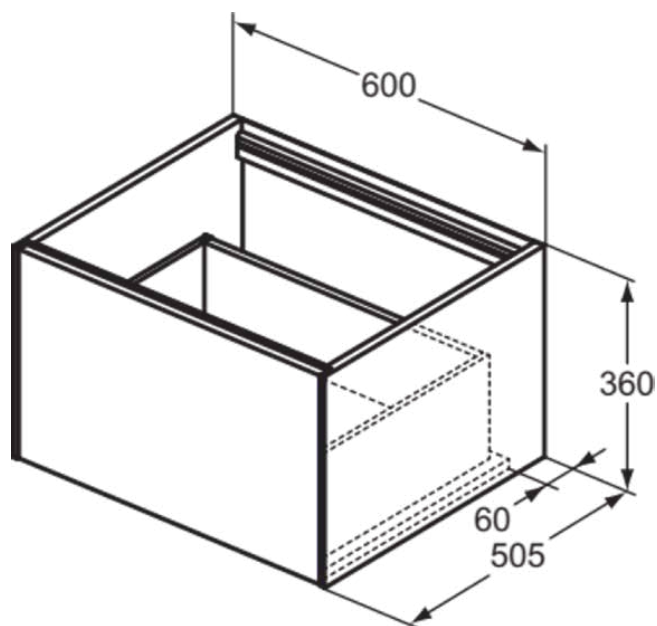

## T3982Y3

CONCA | Wastafelmeubel 600x505x360 mm in matt sunset afwerking, 1 lade | Greeploos, Volledige extractielade, Push-to-open, Softclose, Voorgemonteerd, Duurzaam geproduceerd hout

### Algemene informatie

Productcategorie:	Meubels
Producttype:	Wastafelmeubel
Merk:	Ideal Standard
Collectie:	CONCA
Ontwerper:	Palomba Serafini Associati
Colour:	Y3 - Matt Sunset
Afwerking van het oppervlak:	mat
Hoogte (mm):	360
Breedte (mm):	600
Lengte / sprong (mm):	505
Bevestigingswijze:	Bevestigingsset
Nettogewicht (kg):	25.00
EAN-code:	8014140462095