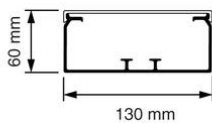

Kabelkokers KG

KG 130x60 Kabelkoker wit (RAL 9010)

- Geleverd met deksel.
- Meegeleverd per lengte: 4 kabelhouders.
- Mogelijkheid tot plaatsing scheidingswand TW60 (AT2368 of AT2369).
- Voorzien van bodemperforatie.

Artikelnr.:	AT2377
EAN:	8712259185095
Kleur	Wit
Verpakkinghoeveelheid	5 lgt. x 2 m
Beschermingsgraad (IP)	-
Materiaal	Kunststof
Hoogte	60 mm
Breedte	130 mm
Lengte	2000 mm
Halogeenvrij	Nee
Bruikbare doorsnede	6800 mm ²
Soort bevestiging	Bodemponning(perforatie)
RAL-nummer	9010
Kwaliteitsklasse	PVC
Oppervlaktebescherming	Geen (onbehandeld)
Transparant	Nee
Antibacteriële behandeling	Nee
Slagvastheid	-
Uitvoering deksel, paneel	Los (in vrac)
Geschikt voor functiebehoud	Ja
Aantal vaste scheidingswanden	
Aantal insteekbare scheidingswanden	1
Met kabelbevestigingsklem	Ja
Beschermfolie	Nee
Met gootkoppelstuk	Nee
Leverbaar op rol	Nee
Uitbreekpoorten	Nee
Verzending	5