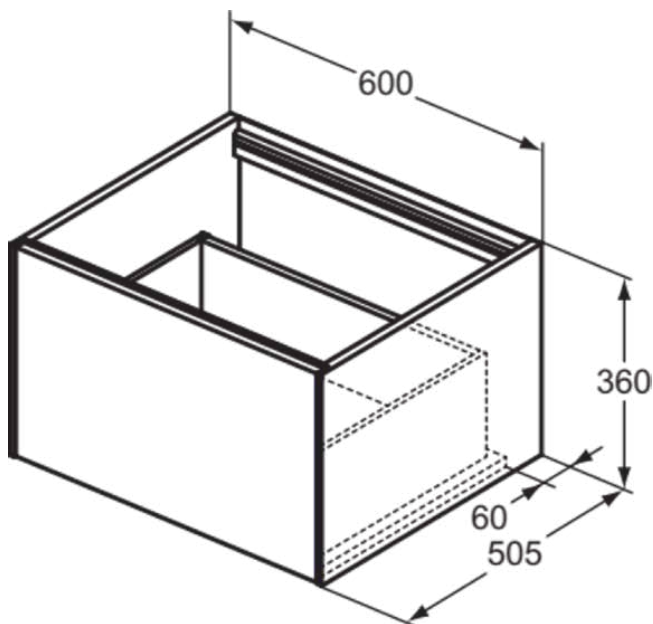

CONCA

T3982Y4

CONCA | Wastafelmeubel 600x505x360 mm in smoked oak afwerking, 1 lade | Greeploos, Volledige extractielade, Push-to-open, Softclose, Voorgemonteerd, Duurzaam geproduceerd hout, Houtfineer

Afbeelding & technische tekening

Algemene informatie

Productcategorie:	Meubels
Producttype:	Wastafelmeubel
Merk:	Ideal Standard
Collectie:	CONCA
Ontwerper:	Palomba Serafini Associati
Colour:	Y4 - Smoked Oak
Afwerking van het oppervlak:	mat
Hoogte (mm):	360
Breedte (mm):	600
Lengte / sprong (mm):	505
Bevestigingswijze:	Bevestigingsset
Nettogewicht (kg):	25.00
EAN-code:	8014140462101

Kenmerken

	Greeploos		Volledige extractielade
	Push-to-open		Softclose
	Voorgemonteerd		Duurzaam geproduceerd hout
	Houtfineer		

Downloads

- [Installation Guide](#)
- [Spare Parts List](#)

Product specificaties

Sluitingsmechanisme:	Softclosing
Kleurcode:	Y4
Kleuromschrijving:	smoked oak
Hoekmodel:	Nee
Volledige extractielade:	Yes
Gre(e)p(en):	Greeploos
Verstelbare montagevoeten:	Nee
Materiaal:	Hout
Materiaalkwaliteit lichaam:	3-laags spaanplaat met hoge dichtheid
Aantal deuren (totaal):	0
Aantal deuren (links openend):	0
Aantal deuren (rechts openend):	0
Aantal laden (totaal):	1
Aantal externe laden:	1