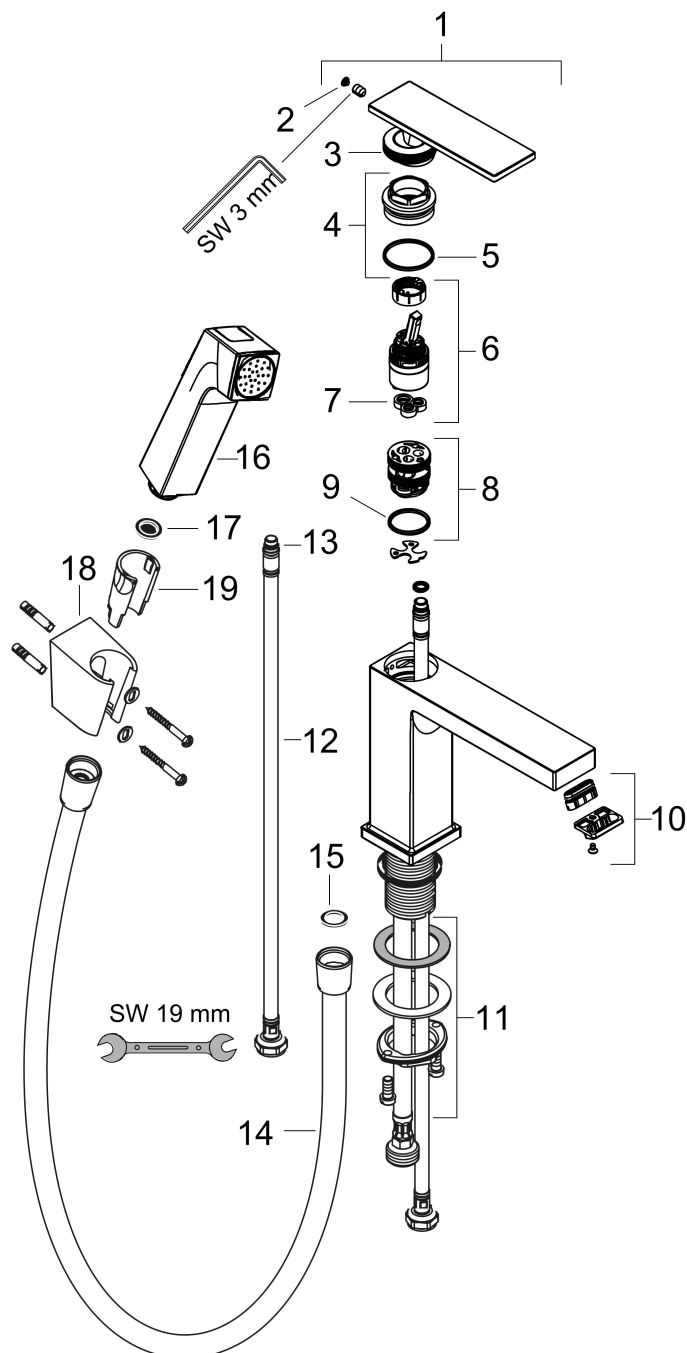

Merk	hansgrohe
Artikelnaam	Tecturis E ééngreeps wastafelkraan 110 met bidet handdouche en doucheslang
Art.nr.	160 cm 73210000
Oppervlakte	chrom
Netto prijs	274,26 EUR

Product foto

Kenmerken

- ComfortZone: 110
- voorsprong uitloop 144 mm
- uitloophoogte: 117 mm
- greepvariant: rechte greep
- vaste uitloop
- straalsoort: WaterfallStream
- bidet handdouche met douchestraal
- maximale doorstroomhoeveelheid bij 3 bar: 5,8 l/min
- keramisch kardoes
- push-open afvoergarnituur G 1¼
- materiaal afvoergarnituur: metaal
- terugslagklep
- EU taxonomie: max 6l/min - draagt substantieel bij aan duurzaamheid

Maat tekeningen

Technologie

Certificaat

Merk hansgrohe
 Artikelnaam **Tecturis E** ééngreeps wastafelkraan 110 met bidet handdouche en doucheslang
 160 cm
 Art.nr. 73210000
 Oppervlakte chroom
 Netto prijs 274,26 EUR

Stroomschema

Merk	hansgrohe
Artikelnaam	Tecturis E ééngreeps wastafelkraan 110 met bidet handdouche en doucheslang
Art.nr.	160 cm 73210000
Oppervlakte	chrom
Netto prijs	274,26 EUR

Explosietekening voor bouwjaar: >06/25

Merk	hansgrohe
Artikelnaam	Tecturis E ééngreeps wastafelkraan 110 met bidet handdouche en doucheslang 160 cm
Art.nr.	73210000
Oppervlakte	chrom
Netto prijs	274,26 EUR

Onderdelen voor bouwjaar: >06/25

Pos	Beschrijving	Art.nr.	Prijs
1	greep	94991000	113,70
2	greepstop	93983000	7,70
3	O-ring 30x1,5	98433000	3,00
4	moer	94993000	16,60
5	O-ring 29x2	98391000	3,00
6	kardoes compl.	92900000	40,60
7	dichting	93383000	10,40
8	kardoesadapter	95975000	7,70
9	O-ring 23x2	98398000	3,00
10	perlator compl.	87128000	40,60
11	schachtbevestigingsset compl. (Ø 32)	13961000	20,40
12	aansluitslang 450 mm M8x0,75 G3/8	97206000	25,70
13	O-ring 6,6x1,6	93019000	3,00
14	doucheslang Isiflex'B 1,60 m	28276000	32,43
15	dichting	98058000	3,00
16	Handdouche	94572000	40,60
17	zeefdichting	94246000	3,00
18	douchehouder	28331000	28,72
19	gummi	98918000	3,00
a	Afvoerplug Push-Open	50100000	59,56