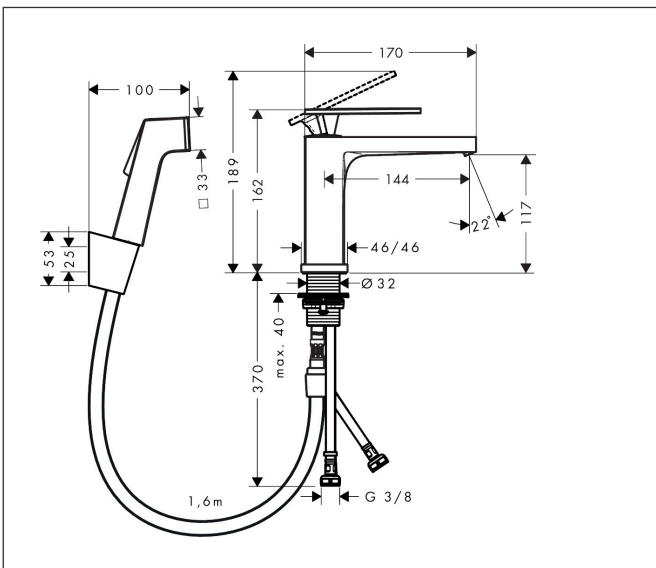

Merk	hansgrohe
Artikelnaam	Tecturis E ééngreeps wastafelkraan 110 met bidet handdouche en doucheslang
Art.nr.	160 cm 73210000
Oppervlakte	chrom
Netto prijs	274,26 EUR

Product foto

Kenmerken

- ComfortZone: 110
- voorsprong uitloop 144 mm
- uitloophoogte: 117 mm
- greepvariant: rechte greep
- vaste uitloop
- straalsoort: WaterfallStream
- bidet handdouche met douchestraal
- maximale doorstroomhoeveelheid bij 3 bar: 5,8 l/min
- keramisch kardoes
- push-open afvoergarnituur G 1¼
- materiaal afvoergarnituur: metaal
- terugslagklep
- EU taxonomie: max 6l/min - draagt substantieel bij aan duurzaamheid

Maat tekeningen

Technologie

Certificaat

Merk hansgrohe
 Artikelnaam **Tecturis E** ééngreeps wastafelkraan 110 met bidet handdouche en doucheslang
 160 cm
 Art.nr. 73210000
 Oppervlakte chroom
 Netto prijs 274,26 EUR

Stroomschema

Merk	hansgrohe
Artikelnaam	Tecturis E ééngreeps wastafelkraan 110 met bidet handdouche en doucheslang
Art.nr.	160 cm 73210000
Oppervlakte	chrom
Netto prijs	274,26 EUR

Explosietekening voor bouwjaar: >06/25

Merk	hansgrohe
Artikelnaam	Tecturis E ééngreeps wastafelkraan 110 met bidet handdouche en doucheslang 160 cm
Art.nr.	73210000
Oppervlakte	chrom
Netto prijs	274,26 EUR

Onderdelen voor bouwjaar: >06/25

Pos	Beschrijving	Art.nr.	Prijs
1	greep	94991000	113,70
2	greepstop	93983000	7,70
3	O-ring 30x1,5	98433000	3,00
4	moer	94993000	16,60
5	O-ring 29x2	98391000	3,00
6	kardoes compl.	92900000	40,60
7	dichting	93383000	10,40
8	kardoesadapter	95975000	7,70
9	O-ring 23x2	98398000	3,00
10	perlator compl.	87128000	40,60
11	schachtbevestigingsset compl. (Ø 32)	13961000	20,40
12	aansluitslang 450 mm M8x0,75 G3/8	97206000	25,70
13	O-ring 6,6x1,6	93019000	3,00
14	doucheslang Isiflex'B 1,60 m	28276000	32,43
15	dichting	98058000	3,00
16	Handdouche	94572000	40,60
17	zeefdichting	94246000	3,00
18	douchehouder	28331000	28,72
19	gummi	98918000	3,00
a	Afvoerplug Push-Open	50100000	59,56