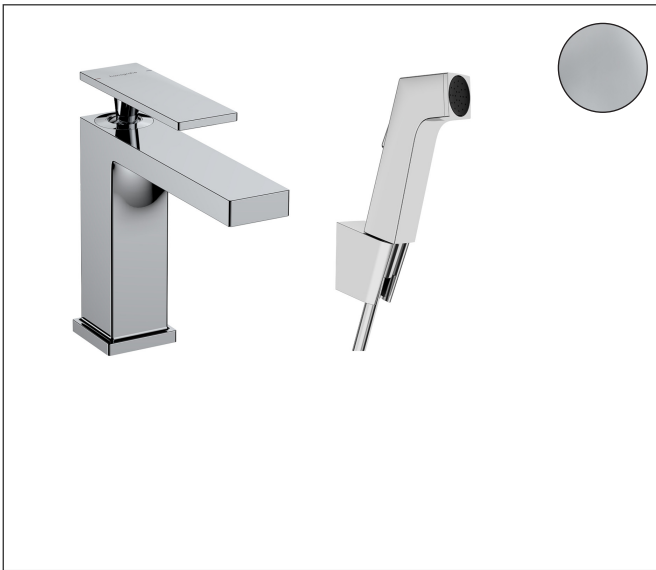

Merk	hansgrohe
Artikelnaam	Tecturis E ééngreeps wastafelkraan 110 met bidet handdouche en doucheslang
Art.nr.	160 cm 73210000
Oppervlakte	chrom
Netto prijs	274,26 EUR

Product foto

Kenmerken

- ComfortZone: 110
- voorsprong uitloop 144 mm
- uitloophoogte: 117 mm
- greepvariant: rechte greep
- vaste uitloop
- straalsoort: WaterfallStream
- bidet handdouche met douchestraal
- maximale doorstroomhoeveelheid bij 3 bar: 5,8 l/min
- keramisch kardoes
- push-open afvoergarnituur G 1¼
- materiaal afvoergarnituur: metaal
- terugslagklep
- EU taxonomie: max 6l/min - draagt substantieel bij aan duurzaamheid

Maat tekeningen

Technologie

Certificaat

Merk hansgrohe
 Artikelnaam **Tecturis E** ééngreeps wastafelkraan 110 met bidet handdouche en doucheslang
 160 cm
 Art.nr. 73210000
 Oppervlakte chroom
 Netto prijs 274,26 EUR

Stroomschema

Merk	hansgrohe
Artikelnaam	Tecturis E ééngreeps wastafelkraan 110 met bidet handdouche en doucheslang
Art.nr.	160 cm 73210000
Oppervlakte	chrom
Netto prijs	274,26 EUR

Explosietekening voor bouwjaar: >06/25

Merk	hansgrohe
Artikelnaam	Tecturis E ééngreeps wastafelkraan 110 met bidet handdouche en doucheslang 160 cm
Art.nr.	73210000
Oppervlakte	chrom
Netto prijs	274,26 EUR

Onderdelen voor bouwjaar: >06/25

Pos	Beschrijving	Art.nr.	Prijs
1	greep	94991000	113,70
2	greepstop	93983000	7,70
3	O-ring 30x1,5	98433000	3,00
4	moer	94993000	16,60
5	O-ring 29x2	98391000	3,00
6	kardoes compl.	92900000	40,60
7	dichting	93383000	10,40
8	kardoesadapter	95975000	7,70
9	O-ring 23x2	98398000	3,00
10	perlator compl.	87128000	40,60
11	schachtbevestigingsset compl. (Ø 32)	13961000	20,40
12	aansluitslang 450 mm M8x0,75 G3/8	97206000	25,70
13	O-ring 6,6x1,6	93019000	3,00
14	doucheslang Isiflex'B 1,60 m	28276000	32,43
15	dichting	98058000	3,00
16	Handdouche	94572000	40,60
17	zeefdichting	94246000	3,00
18	douchehouder	28331000	28,72
19	gummi	98918000	3,00
a	Afvoerplug Push-Open	50100000	59,56