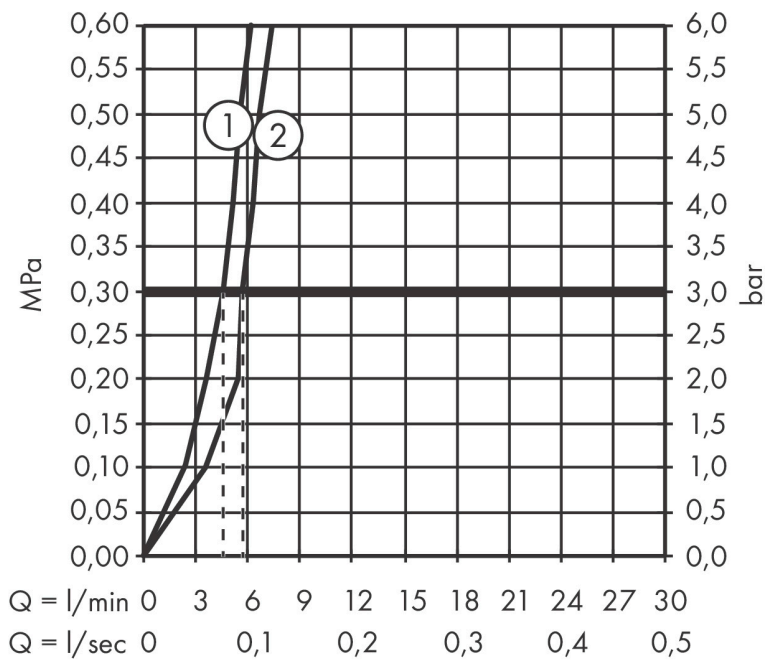

Merk	hansgrohe
Artikelnaam	Tecturis E ééngreeps wastafelkraan 110 met bidet handdouche en doucheslang
Art.nr.	160 cm 73210000
Oppervlakte	chrom
Netto prijs	274,26 EUR

Product foto

Kenmerken

- ComfortZone: 110
- voorsprong uitloop 144 mm
- uitloophoogte: 117 mm
- greepvariant: rechte greep
- vaste uitloop
- straalsoort: WaterfallStream
- bidet handdouche met douchestraal
- maximale doorstroomhoeveelheid bij 3 bar: 5,8 l/min
- keramisch kardoes
- push-open afvoergarnituur G 1¼
- materiaal afvoergarnituur: metaal
- terugslagklep
- EU taxonomie: max 6l/min - draagt substantieel bij aan duurzaamheid

Maat tekeningen

Technologie

Certificaat

Merk hansgrohe
 Artikelnaam **Tecturis E** ééngreeps wastafelkraan 110 met bidet handdouche en doucheslang
 160 cm
 Art.nr. 73210000
 Oppervlakte chroom
 Netto prijs 274,26 EUR

Stroomschema

Merk	hansgrohe
Artikelnaam	Tecturis E ééngreeps wastafelkraan 110 met bidet handdouche en doucheslang
Art.nr.	160 cm 73210000
Oppervlakte	chrom
Netto prijs	274,26 EUR

Explosietekening voor bouwjaar: >06/25