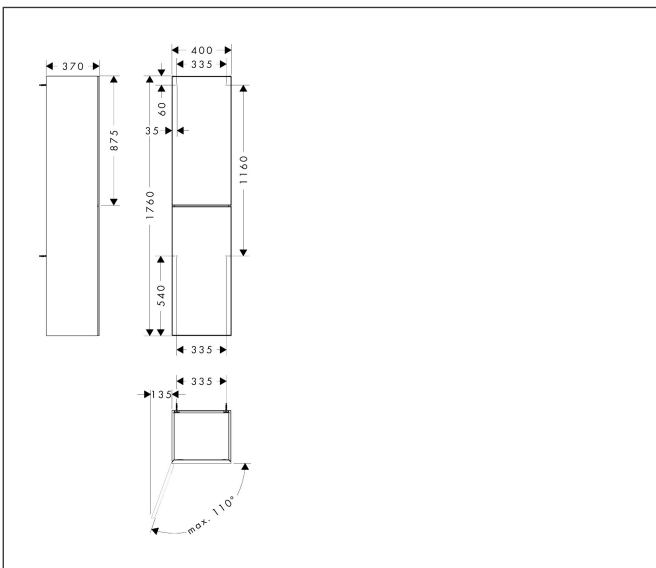

Merk	hansgrohe
Artikelnaam	Xevolos E hoge kast Sand Matt Beige 400/360, scharnier links, oppervlak front: Patterned Bronze
Art.nr.	54218320
Oppervlakte	Oppervlak meubel: Mat wit, Oppervlak front: Metallic White
Netto prijs	1.566,10 EUR

Product foto

Kenmerken

- bestaat uit: hoge kast, glazen planchetten
- materiaal behuizing: vezelplaat van gemiddelde dichtheid (MDF)
- oppervlaktemateriaal behuizing: lak
- materiaal voorzijde: glas
- oppervlaktemateriaal voorzijde: metaal (satijnglans)
- MoistureProof: duurzaam materiaal dat lang mooi blijft
- SmoothSurface: glad en egaal voor een geweldig gevoel
- AntiFingerprint: oplossing tegen vingerafdrukken
- materiaal voorframe: aluminium
- oppervlaktemateriaal voorframe: poederlak (kleur van behuizing)
- materiaal afdekplaat: vezelplaat van gemiddelde dichtheid (MDF)
- oppervlaktemateriaal afdekplaat: lak
- greeploos
- type opening: deur
- 2 deuren
- deurscharnier: links
- open via PushOpen-functie
- met 4 verstelbare glazen planchetten
- montagevoorwaarde: voorgeassembleerd
- met bevestigingsmateriaal

Maat tekeningen

Technologie

Certificaat

Merk hansgrohe
Artikelnaam **Xevolos E** hoge kast Sand Matt Beige 400/360, scharnier links, oppervlak front: Patterned Bronze
Art.nr. 54218320
Oppervlakte Oppervlak meubel: Mat wit, Oppervlak front: Metallic White
Netto prijs 1.566,10 EUR

Explosietekening voor bouwjaar: >09/23

Merk hansgrohe
 Artikelnaam **Xevolos E** hoge kast Sand Matt Beige 400/360, scharnier links, oppervlak front: Patterned Bronze
 Art.nr. 54218320
 Oppervlakte Oppervlak meubel: Mat wit, Oppervlak front: Metallic White
 Netto prijs 1.566,10 EUR