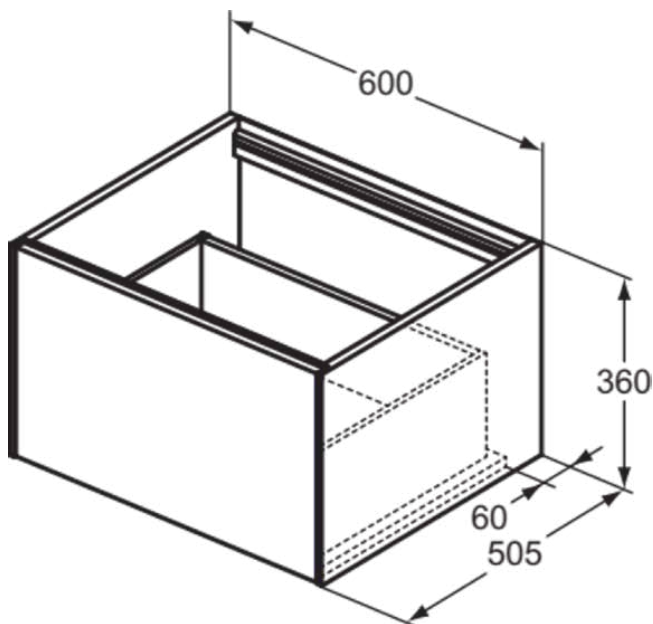

CONCA

T3982Y5

CONCA | Wastafelmeubel 600x505x360 mm in dark walnut afwerking, 1 lade | Greeploos, Volledige extractielade, Push-to-open, Softclose, Voorgemonteerd, Duurzaam geproduceerd hout, Houtfineer

Afbeelding & technische tekening

Algemene informatie

Productcategorie:	Meubels
Producttype:	Wastafelmeubel
Merk:	Ideal Standard
Collectie:	CONCA
Ontwerper:	Palomba Serafini Associati
Colour:	Y5 - Dark Walnut
Afwerking van het oppervlak:	mat
Hoogte (mm):	360
Breedte (mm):	600
Lengte / sprong (mm):	505
Bevestigingswijze:	Bevestigingsset
Nettogewicht (kg):	25.00
EAN-code:	8014140462118