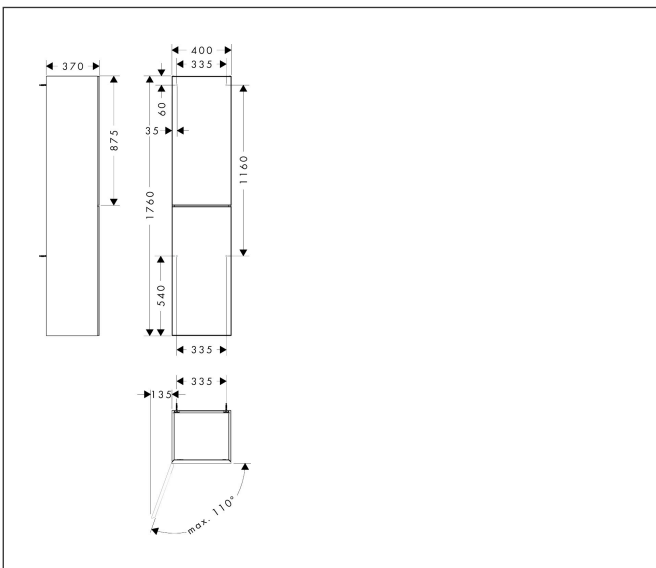

Merk	hansgrohe
Artikelnaam	Xevolos E hoge kast Sand Matt Beige 400/360, scharnier links, oppervlak front: Patterned Bronze
Art.nr.	54218390
Oppervlakte	Oppervlak meubel: Mat wit, Oppervlak front: Patterned Bronze
Netto prijs	2.014,74 EUR

Product foto

Maat tekeningen

Kenmerken

- bestaat uit: hoge kast, glazen planchetten
- materiaal behuizing: vezelplaat van gemiddelde dichtheid (MDF)
- oppervlaktemateriaal behuizing: lak
- materiaal voorzijde: keramiek
- oppervlaktemateriaal voorzijde: keramiek met microtextuur
- MoistureProof: duurzaam materiaal dat lang mooi blijft
- SmoothSurface: glad en egaal voor een geweldig gevoel
- AntiFingerprint: oplossing tegen vingerafdrukken
- materiaal voorframe: aluminium
- oppervlaktemateriaal voorframe: poederlak (kleur van behuizing)
- materiaal afdekplaat: vezelplaat van gemiddelde dichtheid (MDF)
- oppervlaktemateriaal afdekplaat: lak
- greeploos
- type opening: deur
- 2 deuren
- deurscharnier: links
- open via PushOpen-functie
- met 4 verstelbare glazen planchetten
- montagevoorwaarde: voorgeïmanteerd
- met bevestigingsmateriaal

Technologie

Certificaat

Merk hansgrohe
 Artikelnaam **Xevolos E** hoge kast Sand Matt Beige 400/360, scharnier links, oppervlak front: Patterned Bronze
 Art.nr. 54218390
 Oppervlakte Oppervlak meubel: Mat wit, Oppervlak front: Patterned Bronze
 Netto prijs 2.014,74 EUR

Explosietekening voor bouwjaar: >09/23

Merk hansgrohe
 Artikelnaam **Xevolos E** hoge kast Sand Matt Beige 400/360, scharnier links, oppervlak front: Patterned Bronze
 Art.nr. 54218390
 Oppervlakte Oppervlak meubel: Mat wit, Oppervlak front: Patterned Bronze
 Netto prijs 2.014,74 EUR